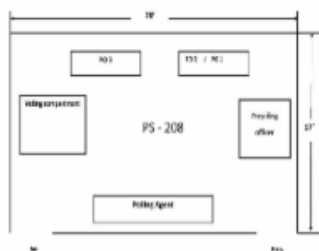

নির্বাচক নিবন্ধন আধিকারিকের স্বাক্ষর

Nazri Naksha

Google Map View

Polling Station Building Front View

Polling Station Front View

Cad View

Key MAP View

বিধানসভা নির্বাচনকেন্দ্রের নং, নাম : 276-দুর্গাপুর পূর্ব