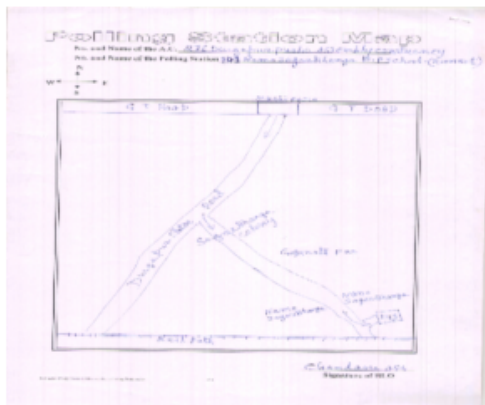

Nazri Naksha