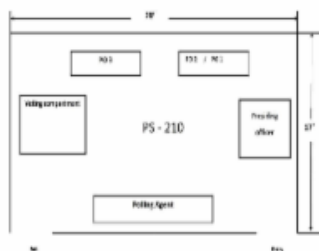

নির্বাচক নিবন্ধন আধিকারিকের স্বাক্ষর

Nazri Naksha

Google Map View

Polling Station Building Front View

Polling Station Front View

Cad View

Key MAP View

1 নাম : শম্পা চার(মিত্র) স্বামীর নাম: চয়ন চার বাড়ির নং : A-8/2 বয়স : 33 লিঙ্গ : মহিলা	IEP1319292 ফটো উপলব্ধ	2 নাম : শ্র অভয় টেরেস এম সী পিতার নাম: কে এম উলহনন বাড়ির নং : n0453 বয়স : 43 লিঙ্গ : মহিলা	WKJ1902659 ফটো উপলব্ধ	3 নাম : জগন্নাথ দত্ত পিতার নাম: সোমনাথ দত্ত বাড়ির নং : এ 19/8 বয়স : 22 লিঙ্গ : পুরুষ	ARZ2760841 ফটো উপলব্ধ
4 নাম : সুনিতা (চন্দ)সরকার স্বামীর নাম: মলয় সরকার বাড়ির নং : n0033 বয়স : 47 লিঙ্গ : মহিলা	ARZ1073980 ফটো উপলব্ধ	5 নাম : পিতার নাম: বিনয়কৃষ্ণ বসু বাড়ির নং : n0018 বয়স : 50 লিঙ্গ : পুরুষ	ARZ2714400 ফটো উপলব্ধ	6 নাম : পম্পা অধিকারী স্বামীর নাম: গোপীনাথ অধিকারী বাড়ির নং : n0174 বয়স : 35 লিঙ্গ : মহিলা	ARZ1326701 ফটো উপলব্ধ
7 নাম : অনন্ত কুমার অধিকারী পিতার নাম: বংশী অধিকারী বাড়ির নং : n0174 বয়স : 43 লিঙ্গ : পুরুষ	ARZ1197862 ফটো উপলব্ধ	8 নাম : আরতী অধিকারী স্বামীর নাম: অনন্ত কুমার অধিকারী বাড়ির নং : n0175 বয়স : 42 লিঙ্গ : মহিলা	ARZ1197870 ফটো উপলব্ধ	9 নাম : মৃত্যুঞ্জয় ভট্টাচার্য পিতার নাম: অশোক ভট্টাচার্য বাড়ির নং : n0405 বয়স : 35 লিঙ্গ : পুরুষ	ARZ1074517 ফটো উপলব্ধ
10 নাম : মমতা ভট্টাচার্য স্বামীর নাম: আশোক ভট্টাচার্য বাড়ির নং : এ - 15/14 বয়স : 59 লিঙ্গ : মহিলা	ARZ2728541 ফটো উপলব্ধ	11 নাম : সঞ্জয় কর্মকার পিতার নাম: ভাগবৎ কর্মকার বাড়ির নং : এন-21/এ/1 বয়স : 33 লিঙ্গ : পুরুষ	WEP1353325 ফটো উপলব্ধ	12 নাম : শিখা কর্মকার স্বামীর নাম: গৌরাজ কর্মকার বাড়ির নং : n0079 বয়স : 67 লিঙ্গ : মহিলা	WB/37/266/057529 ফটো উপলব্ধ
13 নাম : রুমা কর্মকার পিতার নাম: গৌরাজ কর্মকার বাড়ির নং : n0079 বয়স : 44 লিঙ্গ : মহিলা	GST2123727 ফটো উপলব্ধ	14 নাম : চিত্তরঞ্জন কর্মকার পিতার নাম: অশ্বিনি কর্মকার বাড়ির নং : n0394 বয়স : 82 লিঙ্গ : পুরুষ	ARZ1596980 ফটো উপলব্ধ	15 নাম : তনয় কর্মকার পিতার নাম: চিত্তরঞ্জন কর্মকার বাড়ির নং : n0396 বয়স : 45 লিঙ্গ : পুরুষ	ARZ1597004 ফটো উপলব্ধ
Q 16 নাম : গৌতম গড়াই পিতার নাম: অনিল গড়াই বাড়ির নং : বয়স : 47 লিঙ্গ : পুরুষ	ARZ1447226 ফটো উপলব্ধ	17 নাম : মিতালী গড়াই স্বামীর নাম: গৌতম গড়াই বাড়ির নং : n0196 বয়স : 38 লিঙ্গ : মহিলা	ARZ1447234 ফটো উপলব্ধ	18 নাম : কানু গড়াই পিতার নাম: অনিল গড়াই বাড়ির নং : n0197 বয়স : 36 লিঙ্গ : পুরুষ	ARZ1447242 ফটো উপলব্ধ
19 নাম : বিশাল গান্ধী পিতার নাম: বীরেন গান্ধী বাড়ির নং : A-20/1 বয়স : 26 লিঙ্গ : পুরুষ	ARZ2363588 ফটো উপলব্ধ	20 নাম : ধুলু গোস্বামী পিতার নাম: আনন্দ গোপাল গোস্বামী বাড়ির নং : n0158 বয়স : 82 লিঙ্গ : পুরুষ	GST2562874 ফটো উপলব্ধ	21 নাম : মহামায়া গোস্বামী স্বামীর নাম: ধুলু গোস্বামী বাড়ির নং : n0159 বয়স : 77 লিঙ্গ : মহিলা	GST2562882 ফটো উপলব্ধ
22 নাম : বুদ্ধদেব গোস্বামী পিতার নাম: তরুন গোস্বামী বাড়ির নং : n0160 বয়স : 30 লিঙ্গ : পুরুষ	ARZ1781988 ফটো উপলব্ধ	23 নাম : মিঠু গোস্বামী স্বামীর নাম: তরুন গোস্বামী বাড়ির নং : n0160 বয়স : 50 লিঙ্গ : মহিলা	ARZ1597053 ফটো উপলব্ধ	24 নাম : তরুন গোস্বামী পিতার নাম: ধুলু গোস্বামী বাড়ির নং : n0160 বয়স : 52 লিঙ্গ : পুরুষ	GST2562890 ফটো উপলব্ধ
25 নাম : দিলিপ ঘোষ পিতার নাম: শশধর ঘোষ বাড়ির নং : 19/16 বয়স : 53 লিঙ্গ : পুরুষ	ARZ1130582 ফটো উপলব্ধ	26 নাম : রাজ কুমার ঘোষ পিতার নাম: দিলীপ ঘোষ বাড়ির নং : 19/16 বয়স : 28 লিঙ্গ : পুরুষ	ARZ2288660 ফটো উপলব্ধ	27 নাম : মৌমিতা ঘোষ পিতার নাম: রসময় ঘোষ বাড়ির নং : A-20/5 বয়স : 28 লিঙ্গ : মহিলা	ARZ2288702 ফটো উপলব্ধ
28 নাম : শিল্পী ঘোষ স্বামীর নাম: জয়দেব ঘোষ বাড়ির নং : A-26/7 বয়স : 30 লিঙ্গ : মহিলা	ARZ1782036 ফটো উপলব্ধ	29 নাম : আভা চন্দ্র স্বামীর নাম: গোপাল চন্দ্র বাড়ির নং : n0113 বয়স : 54 লিঙ্গ : মহিলা	ARZ2590263 ফটো উপলব্ধ	30 নাম : চুমকি ঘোষ স্বামীর নাম: তারক নাথ ঘোষ বাড়ির নং : N0228 বয়স : 34 লিঙ্গ : মহিলা	ARZ2384857 ফটো উপলব্ধ