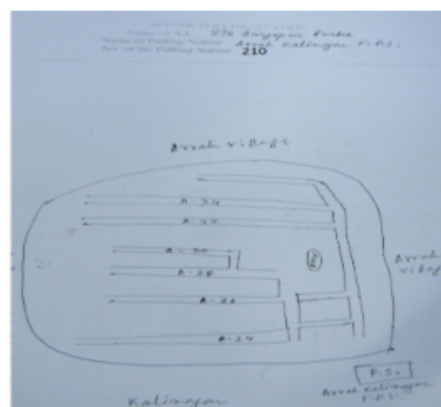

নির্বাচক নিবন্ধন আধিকারিকের স্বাক্ষর

Nazri Naksha

Google Map View

Polling Station Building Front View

Polling Station Front View

Cad View

Key MAP View

1 নাম : শম্পা চার(মিত্র) স্বামীর নাম: চয়ন চার বাড়ির নং : A-8/2 বয়স : 33 লিঙ্গ : মহিলা	IEP1319292 ফটো উপলব্ধ	2 নাম : শ্র অভয় টেরেস এম সী পিতার নাম: কে এম উলহনন বাড়ির নং : n0453 বয়স : 43 লিঙ্গ : মহিলা	WKJ1902659 ফটো উপলব্ধ	3 নাম : জগন্নাথ দত্ত পিতার নাম: সোমনাথ দত্ত বাড়ির নং : এ 19/8 বয়স : 22 লিঙ্গ : পুরুষ	ARZ2760841 ফটো উপলব্ধ
4 নাম : সুনিতা (চন্দ)সরকার স্বামীর নাম: মলয় সরকার বাড়ির নং : n0033 বয়স : 47 লিঙ্গ : মহিলা	ARZ1073980 ফটো উপলব্ধ	5 নাম : পিতার নাম: বিনয়কৃষ্ণ বসু বাড়ির নং : n0018 বয়স : 50 লিঙ্গ : পুরুষ	ARZ2714400 ফটো উপলব্ধ	6 নাম : পম্পা অধিকারী স্বামীর নাম: গোপীনাথ অধিকারী বাড়ির নং : n0174 বয়স : 35 লিঙ্গ : মহিলা	ARZ1326701 ফটো উপলব্ধ
7 নাম : অনন্ত কুমার অধিকারী পিতার নাম: বংশী অধিকারী বাড়ির নং : n0174 বয়স : 43 লিঙ্গ : পুরুষ	ARZ1197862 ফটো উপলব্ধ	8 নাম : আরতী অধিকারী স্বামীর নাম: অনন্ত কুমার অধিকারী বাড়ির নং : n0175 বয়স : 42 লিঙ্গ : মহিলা	ARZ1197870 ফটো উপলব্ধ	9 নাম : মৃত্যুঞ্জয় ভট্টাচার্য পিতার নাম: অশোক ভট্টাচার্য বাড়ির নং : n0405 বয়স : 35 লিঙ্গ : পুরুষ	ARZ1074517 ফটো উপলব্ধ
10 নাম : মমতা ভট্টাচার্য স্বামীর নাম: আশোক ভট্টাচার্য বাড়ির নং : এ - 15/14 বয়স : 59 লিঙ্গ : মহিলা	ARZ2728541 ফটো উপলব্ধ	11 নাম : সঞ্জয় কর্মকার পিতার নাম: ভাগবৎ কর্মকার বাড়ির নং : এন-21/এ/1 বয়স : 33 লিঙ্গ : পুরুষ	WEP1353325 ফটো উপলব্ধ	12 নাম : শিখা কর্মকার স্বামীর নাম: গৌরাজ কর্মকার বাড়ির নং : n0079 বয়স : 67 লিঙ্গ : মহিলা	WB/37/266/057529 ফটো উপলব্ধ
13 নাম : রুমা কর্মকার পিতার নাম: গৌরাজ কর্মকার বাড়ির নং : n0079 বয়স : 44 লিঙ্গ : মহিলা	GST2123727 ফটো উপলব্ধ	14 নাম : চিত্তরঞ্জন কর্মকার পিতার নাম: অশ্বিনি কর্মকার বাড়ির নং : n0394 বয়স : 82 লিঙ্গ : পুরুষ	ARZ1596980 ফটো উপলব্ধ	15 নাম : তনয় কর্মকার পিতার নাম: চিত্তরঞ্জন কর্মকার বাড়ির নং : n0396 বয়স : 45 লিঙ্গ : পুরুষ	ARZ1597004 ফটো উপলব্ধ
Q 16 নাম : গৌতম গড়াই পিতার নাম: অনিল গড়াই বাড়ির নং : বয়স : 47 লিঙ্গ : পুরুষ	ARZ1447226 ফটো উপলব্ধ	17 নাম : মিতালী গড়াই স্বামীর নাম: গৌতম গড়াই বাড়ির নং : n0196 বয়স : 38 লিঙ্গ : মহিলা	ARZ1447234 ফটো উপলব্ধ	18 নাম : কানু গড়াই পিতার নাম: অনিল গড়াই বাড়ির নং : n0197 বয়স : 36 লিঙ্গ : পুরুষ	ARZ1447242 ফটো উপলব্ধ
19 নাম : বিশাল গান্ধী পিতার নাম: বীরেন গান্ধী বাড়ির নং : A-20/1 বয়স : 26 লিঙ্গ : পুরুষ	ARZ2363588 ফটো উপলব্ধ	20 নাম : ধুলু গোস্বামী পিতার নাম: আনন্দ গোপাল গোস্বামী বাড়ির নং : n0158 বয়স : 82 লিঙ্গ : পুরুষ	GST2562874 ফটো উপলব্ধ	21 নাম : মহামায়া গোস্বামী স্বামীর নাম: ধুলু গোস্বামী বাড়ির নং : n0159 বয়স : 77 লিঙ্গ : মহিলা	GST2562882 ফটো উপলব্ধ
22 নাম : বুদ্ধদেব গোস্বামী পিতার নাম: তরুন গোস্বামী বাড়ির নং : n0160 বয়স : 30 লিঙ্গ : পুরুষ	ARZ1781988 ফটো উপলব্ধ	23 নাম : মিঠু গোস্বামী স্বামীর নাম: তরুন গোস্বামী বাড়ির নং : n0160 বয়স : 50 লিঙ্গ : মহিলা	ARZ1597053 ফটো উপলব্ধ	24 নাম : তরুন গোস্বামী পিতার নাম: ধুলু গোস্বামী বাড়ির নং : n0160 বয়স : 52 লিঙ্গ : পুরুষ	GST2562890 ফটো উপলব্ধ
25 নাম : দিলিপ ঘোষ পিতার নাম: শশধর ঘোষ বাড়ির নং : 19/16 বয়স : 53 লিঙ্গ : পুরুষ	ARZ1130582 ফটো উপলব্ধ	26 নাম : রাজ কুমার ঘোষ পিতার নাম: দিলীপ ঘোষ বাড়ির নং : 19/16 বয়স : 28 লিঙ্গ : পুরুষ	ARZ2288660 ফটো উপলব্ধ	27 নাম : মৌমিতা ঘোষ পিতার নাম: রসময় ঘোষ বাড়ির নং : A-20/5 বয়স : 28 লিঙ্গ : মহিলা	ARZ2288702 ফটো উপলব্ধ
28 নাম : শিল্পী ঘোষ স্বামীর নাম: জয়দেব ঘোষ বাড়ির নং : A-26/7 বয়স : 30 লিঙ্গ : মহিলা	ARZ1782036 ফটো উপলব্ধ	29 নাম : আভা চন্দ্র স্বামীর নাম: গোপাল চন্দ্র বাড়ির নং : n0113 বয়স : 54 লিঙ্গ : মহিলা	ARZ2590263 ফটো উপলব্ধ	30 নাম : চুমকি ঘোষ স্বামীর নাম: তারক নাথ ঘোষ বাড়ির নং : N0228 বয়স : 34 লিঙ্গ : মহিলা	ARZ2384857 ফটো উপলব্ধ