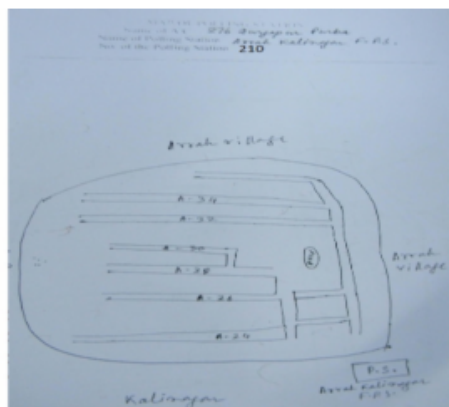

Nazri Naksha