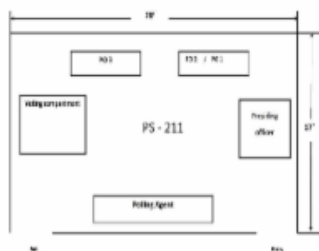

নির্বাচক নিবন্ধন আধিকারিকের স্বাক্ষর

Nazri Naksha

Google Map View

Polling Station Building Front View

Polling Station Front View

Cad View

Key MAP View

1 নাম : মেরী জেমস (কুজুর) স্বামীর নাম: চান্দু জেমস বাড়ির নং : A/26/16 বয়স : 43 লিঙ্গ : মহিলা	ARZ1402841 ফটো উপলব্ধ	2 নাম : সাইমন জেমস পিতার নাম: জেমস চাঁদু বাড়ির নং : n0138 বয়স : 50 লিঙ্গ : পুরুষ	WB/37/266/057100 ফটো উপলব্ধ	3 নাম : সুমিত জেমস পিতার নাম: সাইমন জেমস বাড়ির নং : আড়রা কালীনগর বয়স : 21 লিঙ্গ : পুরুষ	ARZ2844629 ফটো উপলব্ধ
4 নাম : ডেনিস কুজুর মায়ের নাম: মেরী জেমস কুজুর বাড়ির নং : এ-26/16 বয়স : 22 লিঙ্গ : পুরুষ	ARZ2772150 ফটো উপলব্ধ	5 নাম : মালা মন্ডল(সন্দার) স্বামীর নাম: সমীর মন্ডল বাড়ির নং : A-26/15 বয়স : 39 লিঙ্গ : মহিলা	FKH3624954 ফটো উপলব্ধ	6 নাম : অলক কান্ত চক্রবর্তী পিতার নাম: সচিন্দ্র নাথ চক্রবর্তী বাড়ির নং : B/1 YUKTI APARTMENT বয়স : 81 লিঙ্গ : পুরুষ	ARZ2761476 ফটো উপলব্ধ
7 নাম : বনা সাউ পিতার নাম: কৈলাস সাউ বাড়ির নং : n0325 বয়স : 61 লিঙ্গ : পুরুষ	ARZ2659399 ফটো উপলব্ধ	8 নাম : তাপস সাউ পিতার নাম: বনা সাউ বাড়ির নং : n0325 বয়স : 38 লিঙ্গ : পুরুষ	GST2563138 ফটো উপলব্ধ	9 নাম : সুমিতা সাউ স্বামীর নাম: বনা সাউ বাড়ির নং : n0325 বয়স : 47 লিঙ্গ : মহিলা	ARZ1074137 ফটো উপলব্ধ
10 নাম : মানসী অধিকারী স্বামীর নাম: বিশ্বরূপ অধিকারী বাড়ির নং : n0072 বয়স : 55 লিঙ্গ : মহিলা	GST1493832 ফটো উপলব্ধ	11 নাম : বিশ্বরূপ অধিকারী পিতার নাম: কানাইলাল অধিকারী বাড়ির নং : n0071 বয়স : 65 লিঙ্গ : পুরুষ	GST1871284 ফটো উপলব্ধ	Q 12 নাম : বীরু কুজুর পিতার নাম: দেবযানী কুজুর বাড়ির নং : A-26/5 বয়স : 38 লিঙ্গ : পুরুষ	ARZ1863620 ফটো উপলব্ধ
13 নাম : পায়েল যাসিন্তা কুজুর পিতার নাম: জেভিয়ার কুজুর বাড়ির নং : n0333 বয়স : 33 লিঙ্গ : মহিলা	ARZ1447366 ফটো উপলব্ধ	14 নাম : শিলভিয়া কুজুর স্বামীর নাম: জেভিয়ার কুজুর বাড়ির নং : n0333 বয়স : 63 লিঙ্গ : মহিলা	WB/37/266/057377 ফটো উপলব্ধ	15 নাম : পামেলা কুজুর পিতার নাম: জেভিয়ার কুজুর বাড়ির নং : এ8/6 বয়স : 26 লিঙ্গ : মহিলা	ARZ2590727 ফটো উপলব্ধ
16 নাম : জেভিয়ার কুজুর পিতার নাম: আলফ্রেড কুজুর বাড়ির নং : n0333 বয়স : 68 লিঙ্গ : পুরুষ	ARZ2659365 ফটো উপলব্ধ	17 নাম : সোমনাথ কুন্ডু পিতার নাম: অনিল কুন্ডু বাড়ির নং : n0312 বয়স : 49 লিঙ্গ : পুরুষ	WB/37/266/057379 ফটো উপলব্ধ	18 নাম : অনিমা কুন্ডু স্বামীর নাম: মধুসূদন কুন্ডু বাড়ির নং : n0311 বয়স : 51 লিঙ্গ : মহিলা	WB/37/266/057678 ফটো উপলব্ধ
19 নাম : মধুসূদন কুন্ডু পিতার নাম: অনিল বরন কুন্ডু বাড়ির নং : n0310 বয়স : 58 লিঙ্গ : পুরুষ	WB/37/266/057699 ফটো উপলব্ধ	20 নাম : দুর্গাদাস কুন্ডু পিতার নাম: অনিল বরন কুন্ডু বাড়ির নং : n0308 বয়স : 45 লিঙ্গ : পুরুষ	GST2563104 ফটো উপলব্ধ	21 নাম : আল্লা কুন্ডু স্বামীর নাম: সুধীর কুন্ডু বাড়ির নং : n0199 বয়স : 66 লিঙ্গ : মহিলা	WB/37/266/057577 ফটো উপলব্ধ
22 নাম : বিশ্বজিৎ কুন্ডু পিতার নাম: সুধীর কুন্ডু বাড়ির নং : n0198 বয়স : 36 লিঙ্গ : পুরুষ	ARZ1327030 ফটো উপলব্ধ	23 নাম : শীলা কর স্বামীর নাম: ননীগোপাল কর বাড়ির নং : A-6/8 বয়স : 75 লিঙ্গ : মহিলা	GST0100248 ফটো উপলব্ধ	24 নাম : সন্ধ্যা কোনার স্বামীর নাম: ধীরেন্দ্র কোনার বাড়ির নং : না বয়স : 68 লিঙ্গ : মহিলা	ARZ2711026 ফটো উপলব্ধ
25 নাম : ধীরেন্দ্র নাথ কোনার পিতার নাম: অমরেন্দ্র কোনার বাড়ির নং : না বয়স : 77 লিঙ্গ : পুরুষ	ARZ2711018 ফটো উপলব্ধ	26 নাম : মধুসূদন গুই পিতার নাম: ভুতনাথ গুই বাড়ির নং : A-23/4 বয়স : 66 লিঙ্গ : পুরুষ	ARZ2813657 ফটো উপলব্ধ	27 নাম : রুপা গুই স্বামীর নাম: মধুসূদন গুই বাড়ির নং : A-23/4 বয়স : 56 লিঙ্গ : মহিলা	ARZ2774149 ফটো উপলব্ধ
28 নাম : দিলবাহাদুর গুরুং অন্যান্য: শিখা সিংহ বাড়ির নং : আড়রাকালীনগর বয়স : 60 লিঙ্গ : পুরুষ	ARZ2825289 ফটো উপলব্ধ	29 নাম : রানা সিং পিতার নাম: করন সিং বাড়ির নং : n0342 বয়স : 32 লিঙ্গ : পুরুষ	ARZ1737915 ফটো উপলব্ধ	30 নাম : শিখা সিং স্বামীর নাম: করন সিং বাড়ির নং : B-7 বয়স : 53 লিঙ্গ : মহিলা	ARZ1968015 ফটো উপলব্ধ