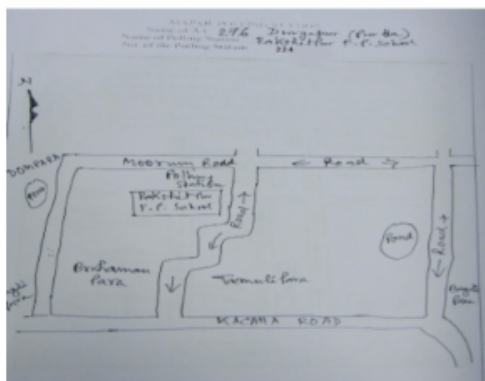

নির্বাচক তালিকা 2026 S25 পশ্চিমবঙ্গ

বিধানসভা নির্বাচনক্ষেত্রের নং, নাম ও সংরক্ষণের স্থিতি : 276 - দুর্গাপুর পূর্ব (সাধারণ)		অংশ নং : 221							
বিধানসভা নির্বাচনক্ষেত্রটি যে লোকসভা নির্বাচনক্ষেত্রের / ক্ষেত্রসমূহের অন্তর্ভুক্ত তার নং, নাম ও সংরক্ষণ স্থিতি : 39 - বর্ধমান - দুর্গাপুর (সাধারণ)									
1. সংশোধনের পূর্ণ বিবরণ									
সংশোধনের বৎসর :	2026	নির্বাচক তালিকার পরিচিতি : বিশেষ নিবিড় সংশোধন ২০২৬ এর চূড়ান্ত ভোটার তালিকার সহিত 06-04-2026 তারিখ অবধি সংশোধিত নির্বাচক তালিকা							
ভিত্তি তারিখ :	01-01-2026								
সংশোধনের প্রকৃতি :	ধারাবাহিক সংশোধন 2026								
প্রকাশনার তারিখ :	06-04-2026								
2. অংশ ও নির্বাচনী এলাকার পূর্ণ বিবরণ :									
অংশের ভাগ নং ও নাম :									
1-মলানদিঘী (ভোম পাড়া)		প্রধান শহর/গ্রাম : মলানদিঘী ওয়ার্ড : থানা : কাঁকসা গ্রাম পঞ্চায়েত : মলানদিঘী ব্লক : কাঁকসা মহকুমা : দুর্গাপুর জেলা : পশ্চিম বর্ধমান পিন : 713212							
2-মলানদিঘী (মধ্যবিন্ত পাড়া)									
3. ভোট গ্রহন কেন্দ্রের পূর্ণ বিবরণ :									
ভোট গ্রহন কেন্দ্রের নং, নাম :						ভোট গ্রহন কেন্দ্রের শ্রেণী :		গ্রামীণ	
221 - মলানদিঘী দুর্গাদাস বিদ্যামন্দির						এই অংশে সহায়ক ভোটগ্রহন কেন্দ্রের সংখ্যা :		0	
ভোট গ্রহন কেন্দ্রের ঠিকানা :									
মলানদিঘী দুর্গাদাস বিদ্যামন্দির, রুম-1, মলানদিঘী									
4. নির্বাচকের সংখ্যা :									
প্রথম ক্রমিক নং	শেষ ক্রমিক নং	মোট সংখ্যা							
		পুরুষ	মহিলা	তৃতীয় লিঙ্গ	মোট				
1	722	352	365	0	717				

নির্বাচক নিবন্ধন আধিকারিকের স্বাক্ষর

Nazri Naksha

Google Map View

Polling Station Building Front View

Polling Station Front View

Cad View

Key MAP View

বিধানসভা নির্বাচনক্ষেত্রের নং, নাম : 276-দুর্গাপুর পূর্ব
ভাগ নং, নাম : 1-মলানদিঘী (ডোম পাড়া)