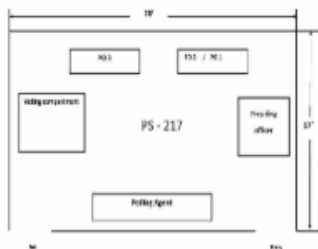

নির্বাচক নিবন্ধন আধিকারিকের স্বাক্ষর

Nazri Naksha

Google Map View

Polling Station Building Front View

Polling Station Front View

Cad View

Key MAP View

বিধানসভা নির্বাচনক্ষেত্রের নং, নাম : 276-দুর্গাপুর পূর্ব
ভাগ নং, নাম : 1-মলানদিঘী (ডোম পাড়া)