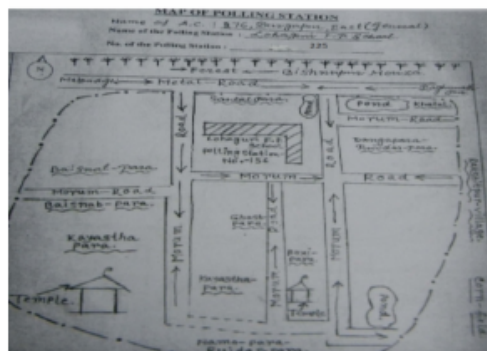

Nazri Naksha