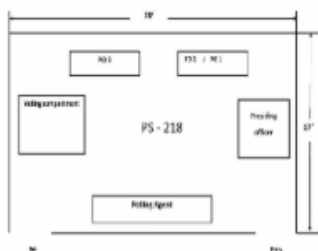

নির্বাচক নিবন্ধন আধিকারিকের স্বাক্ষর

Nazri Naksha

Google Map View

Polling Station Building Front View

Polling Station Front View

Cad View

Key MAP View

1	ARZ2749356	ফটো উপলব্ধ	2	ARZ2815538	ফটো উপলব্ধ	3	ARZ2357887	ফটো উপলব্ধ
নাম : বাপ্পা কর্মকার পিতার নাম: গৌতম কর্মকার বাড়ির নং : এন00 বয়স : 26 লিঙ্গ : পুরুষ			নাম : প্রতিমা কর্মকার স্বামীর নাম: বাপ্পা কর্মকার বাড়ির নং : না বয়স : 21 লিঙ্গ : মহিলা			নাম : তমালিকা কেশ স্বামীর নাম: অপূর্ব কেশ বাড়ির নং : N0069 বয়স : 29 লিঙ্গ : মহিলা		
4	ARZ2398444	ফটো উপলব্ধ	5	ARZ1449180	ফটো উপলব্ধ	6	GST1365295	ফটো উপলব্ধ
নাম : গসাই গড়াই পিতার নাম: ধনঞ্জয় গড়াই বাড়ির নং : এন0002 বয়স : 27 লিঙ্গ : পুরুষ			নাম : মুন্না কেশ স্বামীর নাম: দীপক কুমার কেশ বাড়ির নং : n0003 বয়স : 38 লিঙ্গ : মহিলা			নাম : দীপক কুমার কেশ পিতার নাম: অজিত কুমার কেশ বাড়ির নং : n0003 বয়স : 48 লিঙ্গ : পুরুষ		
7	WB/37/266/066802	ফটো উপলব্ধ	8	WB/37/266/066777	ফটো উপলব্ধ	9	GST0121061	ফটো উপলব্ধ
নাম : সরস্বতী কেশ স্বামীর নাম: অজিত কেশ বাড়ির নং : n0003 বয়স : 69 লিঙ্গ : মহিলা			নাম : অজিত কেশ পিতার নাম: রাসবিহারী কেশ বাড়ির নং : n0003 বয়স : 71 লিঙ্গ : পুরুষ			নাম : কাজল কেশ স্বামীর নাম: শ্যামল কেশ বাড়ির নং : n0002 বয়স : 49 লিঙ্গ : মহিলা		
10	GST2419760	ফটো উপলব্ধ	11	ARZ1449115	ফটো উপলব্ধ	12	GST1491919	ফটো উপলব্ধ
নাম : ধনঞ্জয় গরাই পিতার নাম: কমলাকান্ত গরাই বাড়ির নং : n0002 বয়স : 59 লিঙ্গ : পুরুষ			নাম : রেখা কেশ স্বামীর নাম: সৌরভ কেশ বাড়ির নং : n0002 বয়স : 33 লিঙ্গ : মহিলা			নাম : সৌরভ কেশ পিতার নাম: বংশীবদন কেশ বাড়ির নং : n0002 বয়স : 44 লিঙ্গ : পুরুষ		
13	GST1489954	ফটো উপলব্ধ	14	GST2419752	ফটো উপলব্ধ	15	ARZ1600584	ফটো উপলব্ধ
নাম : ভৈরব কেশ পিতার নাম: বংশীবদন কেশ বাড়ির নং : n0002 বয়স : 46 লিঙ্গ : পুরুষ			নাম : মমতা কেশ স্বামীর নাম: বংশীবদন কেশ বাড়ির নং : n0002 বয়স : 61 লিঙ্গ : মহিলা			নাম : জ্যোৎস্না কর্মকার স্বামীর নাম: রনজিত কর্মকার বাড়ির নং : n0001 বয়স : 34 লিঙ্গ : মহিলা		
16	ARZ1201003	ফটো উপলব্ধ	17	GST2419745	ফটো উপলব্ধ	18	WB/37/266/066179	ফটো উপলব্ধ
নাম : রঞ্জিত কর্মকার পিতার নাম: নাড় গোপাল কর্মকার বাড়ির নং : n0001 বয়স : 37 লিঙ্গ : পুরুষ			নাম : সরস্বতী কর্মকার স্বামীর নাম: গৌতম কর্মকার বাড়ির নং : n0001 বয়স : 46 লিঙ্গ : মহিলা			নাম : গৌতম কর্মকার পিতার নাম: নাড়গোপাল কর্মকার বাড়ির নং : n0001 বয়স : 51 লিঙ্গ : পুরুষ		
19	GST0121483	ফটো উপলব্ধ	20	WB/37/266/066113	ফটো উপলব্ধ	21	ARZ2846491	ফটো উপলব্ধ
নাম : তপতী ব্যানার্জী স্বামীর নাম: স্বপনেন্দু বিকাশ ব্যানার্জী বাড়ির নং : n0004 বয়স : 59 লিঙ্গ : মহিলা			নাম : পুষ্প কর্মকার স্বামীর নাম: নাড়গোপাল কর্মকার বাড়ির নং : n0001 বয়স : 71 লিঙ্গ : মহিলা			নাম : বাপী কর্মকার পিতার নাম: গৌতম কর্মকার বাড়ির নং : এন0001 বয়স : 27 লিঙ্গ : পুরুষ		
22	ARZ1600550	ফটো উপলব্ধ	23	WB/37/266/066871	ফটো উপলব্ধ	24	ARZ2290138	ফটো উপলব্ধ
নাম : দীনবন্ধু গোপ পিতার নাম: দিলীপ গোপ বাড়ির নং : n0127 বয়স : 36 লিঙ্গ : পুরুষ			নাম : ছায়া গোপ স্বামীর নাম: দিলীপ গোপ বাড়ির নং : n0005 বয়স : 66 লিঙ্গ : মহিলা			নাম : বিক্রম ঘোষ পিতার নাম: কামেশ্বর ঘোষ বাড়ির নং : n0124 বয়স : 27 লিঙ্গ : পুরুষ		
25	ARZ2600211	ফটো উপলব্ধ	26	ARZ2290088	ফটো উপলব্ধ	27	NSX3177847	ফটো উপলব্ধ
নাম : কাজল ঘোষ পিতার নাম: লক্ষ্মীনারায়ণ ঘোষ বাড়ির নং : N0125 বয়স : 25 লিঙ্গ : পুরুষ			নাম : পিংকী ঘোষ স্বামীর নাম: প্রশান্ত ঘোষ বাড়ির নং : n0116 বয়স : 28 লিঙ্গ : মহিলা			নাম : ঝুমা ঘোষ স্বামীর নাম: রাহুল ঘোষ বাড়ির নং : এন0104 বয়স : 24 লিঙ্গ : মহিলা		
28	ARZ2743078	ফটো উপলব্ধ	29	WB/37/266/066801	ফটো উপলব্ধ	30	GST2128908	ফটো উপলব্ধ
নাম : শিবা ঘোষ মাজি মায়ের নাম: কম্পনা ঘোষ বাড়ির নং : এন0122 বয়স : 28 লিঙ্গ : মহিলা			নাম : হেলারাম চন্দ পিতার নাম: ষষ্টিপদ চন্দ বাড়ির নং : n0020 বয়স : 66 লিঙ্গ : পুরুষ			নাম : গনেশ চন্দ পিতার নাম: হেলারাম চন্দ বাড়ির নং : n0020 বয়স : 39 লিঙ্গ : পুরুষ		