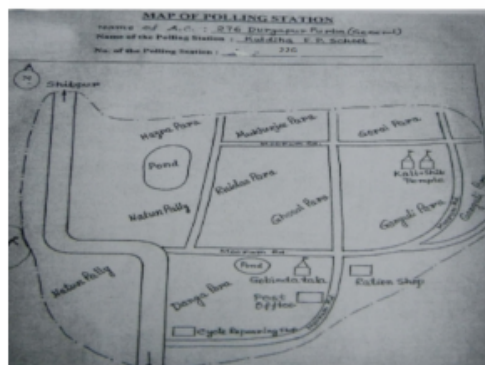

নির্বাচক নিবন্ধন আধিকারিকের স্বাক্ষর

Nazri Naksha

Google Map View

Polling Station Building Front View

Polling Station Front View

Cad View

Key MAP View

বিধানসভা নির্বাচনক্ষেত্রের নং, নাম : 276-দুর্গাপুর পূর্ব
ভাগ নং, নাম : 1-আকন্দারা (ব্যানাজ্জী, মুখাজ্জী, চ্যাটাঞ্জী, বাউরী, মিদ্যা পাড়া)