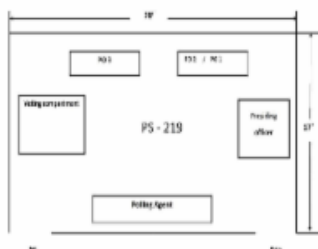

নির্বাচক নিবন্ধন আধিকারিকের স্বাক্ষর

Nazri Naksha

Google Map View

Polling Station Building Front View

Polling Station Front View

Cad View

Key MAP View

বিধানসভা নির্বাচনক্ষেত্রের নং, নাম : 276-দুর্গাপুর পূর্ব
ভাগ নং, নাম : 1-আকন্দারা (ব্যানাজ্জী, মুখাজ্জী, চ্যাটাঞ্জী, বাউরী, মিদ্যা পাড়া)