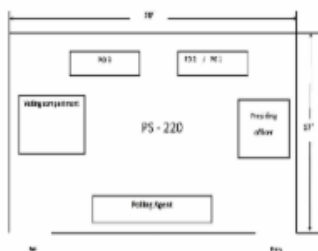

নির্বাচক নিবন্ধন আধিকারিকের স্বাক্ষর

Nazri Naksha

Google Map View

Polling Station Building Front View

Polling Station Front View

Cad View

Key MAP View

বিধানসভা নির্বাচনক্ষেত্রের নং, নাম : 276-দুর্গাপুর পূর্ব
ভাগ নং, নাম : 1-আকন্দারা (হাজরা,রুইদাস,ঘোষ,বাগদী পাড়া)