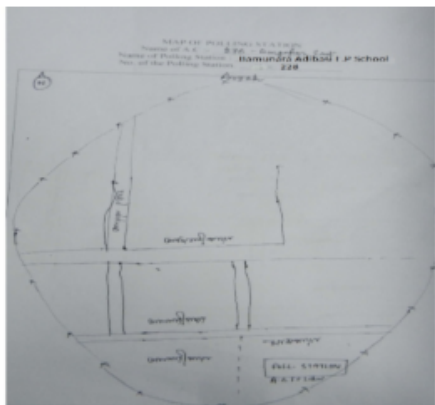

Nazri Naksha