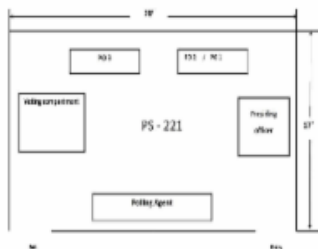

নির্বাচক নিবন্ধন আধিকারিকের স্বাক্ষর

Nazri Naksha

Google Map View

Polling Station Building Front View

Polling Station Front View

Cad View

Key MAP View

1 নাম : রবীলাল কিস্কু মায়ের নাম: লক্ষী কিস্কু বাড়ির নং : n0305 বয়স : 37 লিঙ্গ : পুরুষ	ZZE1301910 ফটো উপলব্ধ	2 নাম : মুনি কিস্কু স্বামীর নাম: রবীলাল কিস্কু বাড়ির নং : এন0305 বয়স : 33 লিঙ্গ : মহিলা	ARZ2400117 ফটো উপলব্ধ	3 নাম : রাকেশ কোঁড়া পিতার নাম: কালীদাস কোঁড়া বাড়ির নং : n0041 বয়স : 27 লিঙ্গ : পুরুষ	ARZ2321511 ফটো উপলব্ধ
4 নাম : বিশজিৎ কোঁড়া পিতার নাম: সোমনাথ কোঁড়া বাড়ির নং : n0184 বয়স : 28 লিঙ্গ : পুরুষ	ARZ1971233 ফটো উপলব্ধ	5 নাম : লক্ষী কোঁড়া স্বামীর নাম: বাপী কোঁড়া বাড়ির নং : n0184 বয়স : 29 লিঙ্গ : মহিলা	ARZ1971324 ফটো উপলব্ধ	6 নাম : অশোক কোঁড়া পিতার নাম: সোমনাথ কোঁড়া বাড়ির নং : n0298 বয়স : 27 লিঙ্গ : পুরুষ	ARZ2290948 ফটো উপলব্ধ
7 নাম : চৈতালী মুদি স্বামীর নাম: বাবু মুদি বাড়ির নং : N0041 বয়স : 28 লিঙ্গ : মহিলা	ARZ2343101 ফটো উপলব্ধ	8 নাম : বুড়ো কোঁড়া পিতার নাম: বিজয় কোঁড়া বাড়ির নং : n0279 বয়স : 44 লিঙ্গ : পুরুষ	GST1880764 ফটো উপলব্ধ	9 নাম : বাপি কোঁড়া পিতার নাম: সোমনাথ কোঁড়া বাড়ির নং : n0184 বয়স : 35 লিঙ্গ : পুরুষ	ARZ1202209 ফটো উপলব্ধ
10 নাম : মঞ্জু কোঁড়া স্বামীর নাম: সোমনাথ কোঁড়া বাড়ির নং : n0184 বয়স : 63 লিঙ্গ : মহিলা	ARZ2866085 ফটো উপলব্ধ	11 নাম : সোমনাথ কোঁড়া পিতার নাম: শ্রীপতি কোঁড়া বাড়ির নং : n0184 বয়স : 66 লিঙ্গ : পুরুষ	WB/37/266/078105 ফটো উপলব্ধ	12 নাম : পিউ ব্যানার্জী স্বামীর নাম: জগন্নাথ ব্যানার্জী বাড়ির নং : এন0245 বয়স : 31 লিঙ্গ : মহিলা	YEX1544121 ফটো উপলব্ধ
13 নাম : সাথী কোঁড়া স্বামীর নাম: বিশজিৎ কোঁড়া বাড়ির নং : এন0184 বয়স : 22 লিঙ্গ : মহিলা	ARZ2843050 ফটো উপলব্ধ	14 নাম : বাতাসী কোঁড়া স্বামীর নাম: দ্বিজপদ কোঁড়া বাড়ির নং : n0176 বয়স : 79 লিঙ্গ : মহিলা	WB/37/266/078209 ফটো উপলব্ধ	15 নাম : রেখা কোঁড়া স্বামীর নাম: যোগ্য কোঁড়া বাড়ির নং : n0041 বয়স : 31 লিঙ্গ : মহিলা	ARZ1741867 ফটো উপলব্ধ
16 নাম : বাবু মুদি(কোঁড়া) পিতার নাম: উত্তম মুদি বাড়ির নং : n0041 বয়স : 29 লিঙ্গ : পুরুষ	ARZ1865948 ফটো উপলব্ধ	17 নাম : সুমিত্রা মুদি স্বামীর নাম: উত্তম মুদি বাড়ির নং : n0041 বয়স : 49 লিঙ্গ : মহিলা	ARZ1602259 ফটো উপলব্ধ	18 নাম : উত্তম মুদি পিতার নাম: রেনুপদ মুদি বাড়ির নং : n0041 বয়স : 29 লিঙ্গ : পুরুষ	ARZ1602242 ফটো উপলব্ধ
19 নাম : লক্ষী কোঁড়া স্বামীর নাম: ভাগ্য কোঁড়া বাড়ির নং : n0041 বয়স : 46 লিঙ্গ : মহিলা	GST1507102 ফটো উপলব্ধ	20 নাম : ভাগ্য কোঁড়া পিতার নাম: শ্রীধর কোঁড়া বাড়ির নং : n0041 বয়স : 49 লিঙ্গ : পুরুষ	WB/37/266/078793 ফটো উপলব্ধ	21 নাম : জোনাকী কোঁড়া স্বামীর নাম: কালীদাস কোঁড়া বাড়ির নং : n0041 বয়স : 53 লিঙ্গ : মহিলা	GST0145953 ফটো উপলব্ধ
22 নাম : কালীদাস কোঁড়া পিতার নাম: শ্রীধর কোঁড়া বাড়ির নং : n0041 বয়স : 56 লিঙ্গ : পুরুষ	GST1507235 ফটো উপলব্ধ	23 নাম : কোঁড়া যোগ্য মায়ের নাম: নন্দরানী কোঁড়া বাড়ির নং : n0041 বয়স : 46 লিঙ্গ : পুরুষ	GST1505403 ফটো উপলব্ধ	24 নাম : নন্দরানী কোঁড়া স্বামীর নাম: শ্রীধর কোঁড়া বাড়ির নং : n0041 বয়স : 77 লিঙ্গ : মহিলা	WB/37/266/078057 ফটো উপলব্ধ
25 নাম : রাজ মুদি পিতার নাম: উত্তম মুদি বাড়ির নং : বিষ্ণুপুর বয়স : 20 লিঙ্গ : পুরুষ	ARZ2856409 ফটো উপলব্ধ	26 নাম : অনন্ত গরাই পিতার নাম: শান্তিরাম গরাই বাড়ির নং : n0040 বয়স : 43 লিঙ্গ : পুরুষ	GST2133452 ফটো উপলব্ধ	27 নাম : মীনা কোঁড়া স্বামীর নাম: ভুবন কোঁড়া বাড়ির নং : n0040 বয়স : 49 লিঙ্গ : মহিলা	GST0146126 ফটো উপলব্ধ
28 নাম : রাজমনি কোঁড়া স্বামীর নাম: বলহর কোঁড়া বাড়ির নং : n0040 বয়স : 71 লিঙ্গ : মহিলা	WB/37/266/078379 ফটো উপলব্ধ	29 নাম : সোমাস্রী কোনরা মায়ের নাম: মিনা কোনরা বাড়ির নং : এন0469 বয়স : 20 লিঙ্গ : মহিলা	ARZ2856391 ফটো উপলব্ধ	30 নাম : পদ্মা কোঁড়া স্বামীর নাম: বুড়ো কোঁড়া বাড়ির নং : n0279 বয়স : 35 লিঙ্গ : মহিলা	ARZ1741677 ফটো উপলব্ধ