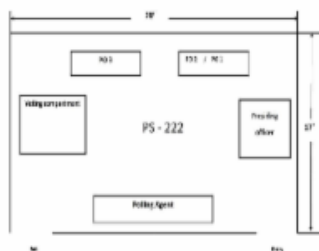

নির্বাচক নিবন্ধন আধিকারিকের স্বাক্ষর

Nazri Naksha

Google Map View

Polling Station Building Front View

Polling Station Front View

Cad View

Key MAP View

বিধানসভা নির্বাচনক্ষেত্রের নং, নাম : 276-দুর্গাপুর পূর্ব
ভাগ নং, নাম : 1-চুয়া,(বাগান পাড়া, ফরাস ডাঙ্গা, জামবুনী)