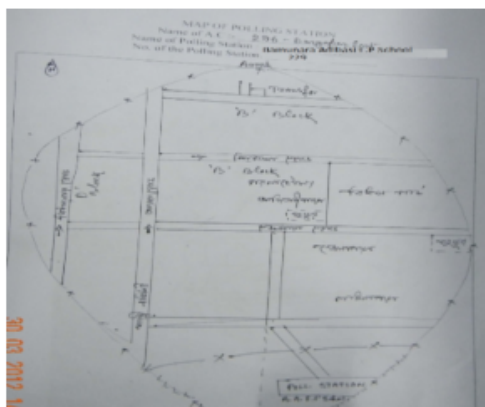

Nazri Naksha