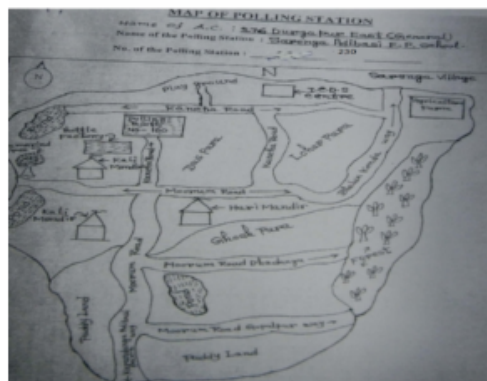

Nazri Naksha