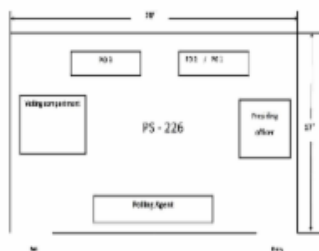

নির্বাচক নিবন্ধন আধিকারিকের স্বাক্ষর

Nazri Naksha

Google Map View

Polling Station Building Front View

Polling Station Front View

Cad View

Key MAP View

বিধানসভা নির্বাচনক্ষেত্রের নং, নাম : 276-দুর্গাপুর পূর্ব
ভাগ নং, নাম : 1-কুলডিহা (গাঙ্গুলী পাড়া,পাল পাড়া)