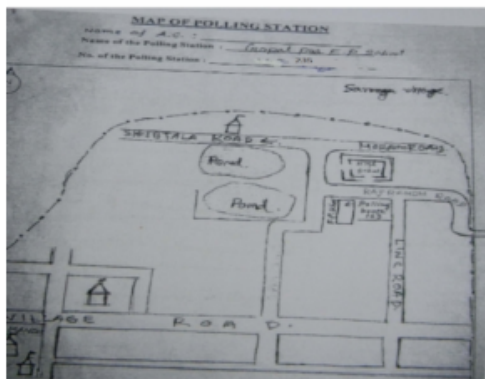

নির্বাচক নিবন্ধন আধিকারিকের স্বাক্ষর

Nazri Naksha

Google Map View

Polling Station Building Front View

Polling Station Front View

Cad View

Key MAP View

বিধানসভা নির্বাচনক্ষেত্রের নং, নাম : 276-দুর্গাপুর পূর্ব