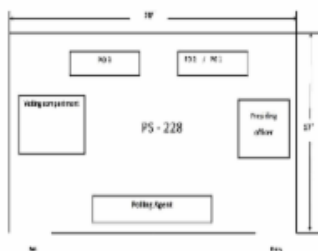

নির্বাচক নিবন্ধন আধিকারিকের স্বাক্ষর

Nazri Naksha

Google Map View

Polling Station Building Front View

Polling Station Front View

Cad View

Key MAP View

বিধানসভা নির্বাচনক্ষেত্রের নং, নাম : 276-দুর্গাপুর পূর্ব