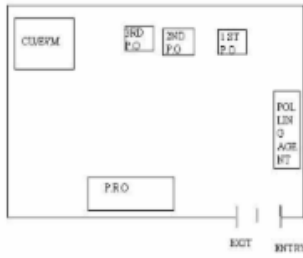

নির্বাচক নিবন্ধন আধিকারিকের স্বাক্ষর

Nazri Naksha

Google Map View

Polling Station Building Front View

Polling Station Front View

Cad View

Key MAP View

| | | | | | |
|---|--------------------------------|---|--------------------------|---|--------------------------------|
| 1 নাম : লখিরাম মুর্মু পিতার নাম: বাবুলাল মুর্মু বাড়ির নং : n0025 বয়স : 36 লিঙ্গ : পুরুষ | GST2569242 ফটো উপলব্ধ | 2 নাম : রাধা সাহ পিতার নাম: রামবাহাদুর সাহ বাড়ির নং : এন 0095 বয়স : 32 লিঙ্গ : মহিলা | ZZE1095124 ফটো উপলব্ধ | 3 নাম : বুমা কোনার পিতার নাম: অখিল কোনার বাড়ির নং : না বয়স : 42 লিঙ্গ : মহিলা | IJO1306950 ফটো উপলব্ধ |
| 4 নাম : সুভাষ ঘোষ পিতার নাম: মুক্তিপদ ঘোষ বাড়ির নং : n0041 বয়স : 52 লিঙ্গ : পুরুষ | GST0225763 ফটো উপলব্ধ | 5 নাম : জিৎ ঘোষ পিতার নাম: সুভাষ ঘোষ বাড়ির নং : এন0041 বয়স : 21 লিঙ্গ : পুরুষ | ARZ2782266 ফটো উপলব্ধ | 6 নাম : ক্ষমা ঘোষ স্বামীর নাম: সুভাষ ঘোষ বাড়ির নং : n0041 বয়স : 40 লিঙ্গ : মহিলা | GST2354215 ফটো উপলব্ধ |
| 7 নাম : রিস্মা ঘোষ স্বামীর নাম: নীহার রঞ্জন মন্ডল বাড়ির নং : N0046 বয়স : 32 লিঙ্গ : মহিলা | YEX1685270 ফটো উপলব্ধ | 8 নাম : হিরন্ময় ঘোষ পিতার নাম: তপন ঘোষ বাড়ির নং : কেশবপুর বয়স : 26 লিঙ্গ : পুরুষ | ARZ2344752 ফটো উপলব্ধ | 9 নাম : আনন্দময় ঘোষ পিতার নাম: গুরুপদ ঘোষ বাড়ির নং : n0046 বয়স : 59 লিঙ্গ : পুরুষ | WB/37/266/117273 ফটো উপলব্ধ |
| 10 নাম : রেবা ঘোষ মাজি পিতার নাম: উমাপদ ঘোষ বাড়ির নং : ইউ00123 বয়স : 25 লিঙ্গ : মহিলা | ARZ2682011 ফটো উপলব্ধ | 11 নাম : সুমন্ত ঘোষ পিতার নাম: বিশ্বনাথ ঘোষ বাড়ির নং : নং ০০৪৬ বয়স : 23 লিঙ্গ : পুরুষ | ARZ2681484 ফটো উপলব্ধ | 12 নাম : রানা ঘোষ পিতার নাম: আনন্দময় ঘোষ বাড়ির নং : নং ০০৫০ বয়স : 23 লিঙ্গ : পুরুষ | ARZ2681518 ফটো উপলব্ধ |
| 13 নাম : দিলীপ ঘোষ পিতার নাম: মিহির ঘোষ বাড়ির নং : n0044 বয়স : 52 লিঙ্গ : পুরুষ | ARZ2598373 ফটো উপলব্ধ | 14 নাম : উৎপল ঘোষ পিতার নাম: শিশির কুমার ঘোষ বাড়ির নং : n0052 বয়স : 35 লিঙ্গ : পুরুষ | ARZ1206044 ফটো উপলব্ধ | 15 নাম : দুলাল ঘোষ পিতার নাম: গৌর ঘোষ বাড়ির নং : n0049 বয়স : 63 লিঙ্গ : পুরুষ | WB/37/266/117168 ফটো উপলব্ধ |
| 16 নাম : রমা ঘোষ স্বামীর নাম: দুলাল ঘোষ বাড়ির নং : n0049 বয়স : 57 লিঙ্গ : মহিলা | WB/37/266/117187 ফটো উপলব্ধ | 17 নাম : পুতুল ঘোষ স্বামীর নাম: তপন ঘোষ বাড়ির নং : কেশবপুর বয়স : 53 লিঙ্গ : মহিলা | ARZ2482776 ফটো উপলব্ধ | 18 নাম : তপন ঘোষ পিতার নাম: গৌর ঘোষ বাড়ির নং : কেশবপুর বয়স : 61 লিঙ্গ : পুরুষ | ARZ2937589 ফটো উপলব্ধ |
| 19 নাম : সোমা ঘোষ স্বামীর নাম: কৃষ্ণা ঘোষ বাড়ির নং : এন0162 বয়স : 25 লিঙ্গ : মহিলা | ARZ2402063 ফটো উপলব্ধ | 20 নাম : ঋতু ঘোষ পিতার নাম: দিলীপ ঘোষ বাড়ির নং : এন0044 বয়স : 26 লিঙ্গ : মহিলা | ARZ2402071 ফটো উপলব্ধ | 21 নাম : চন্দনা ঘোষ স্বামীর নাম: দিলীপ ঘোষ বাড়ির নং : এন0093 বয়স : 25 লিঙ্গ : মহিলা | ARZ2402048 ফটো উপলব্ধ |
| 22 নাম : চুমকী ঘোষ পিতার নাম: অনিল ঘোষ বাড়ির নং : এন0052 বয়স : 31 লিঙ্গ : মহিলা | XTG1511591 ফটো উপলব্ধ | 23 নাম : তন্ময় ঘোষ পিতার নাম: দুলাল ঘোষ বাড়ির নং : n0049 বয়স : 39 লিঙ্গ : পুরুষ | GST2147684 ফটো উপলব্ধ | 24 নাম : অনীশ ঘোষ পিতার নাম: রাজেন ঘোষ বাড়ির নং : এন0052 বয়স : 22 লিঙ্গ : পুরুষ | ARZ2808129 ফটো উপলব্ধ |
| 25 নাম : রাখী ঘোষ স্বামীর নাম: উৎপল ঘোষ বাড়ির নং : এন0052 বয়স : 27 লিঙ্গ : মহিলা | ZZE1809680 ফটো উপলব্ধ | 26 নাম : মৈত্রী ঘোষ পিতার নাম: বীরেন ঘোষ বাড়ির নং : এন0079 বয়স : 22 লিঙ্গ : মহিলা | ARZ2771285 ফটো উপলব্ধ | 27 নাম : ফাল্গুনী ঘোষ পিতার নাম: মানিকলাল ঘোষ বাড়ির নং : n0045 বয়স : 44 লিঙ্গ : পুরুষ | GST2147098 ফটো উপলব্ধ |
| 28 নাম : রুপা ঘোষ স্বামীর নাম: ফাল্গুনি ঘোষ বাড়ির নং : n0045 বয়স : 39 লিঙ্গ : মহিলা | GST2512267 ফটো উপলব্ধ | 29 নাম : সুমন ঘোষ পিতার নাম: প্রদীপ ঘোষ বাড়ির নং : N0047 বয়স : 24 লিঙ্গ : পুরুষ | ARZ2598654 ফটো উপলব্ধ | 30 নাম : পার্বতী ঘোষ স্বামীর নাম: শিশির কুমার ঘোষ বাড়ির নং : n0052 বয়স : 53 লিঙ্গ : মহিলা | ARZ2811537 ফটো উপলব্ধ |