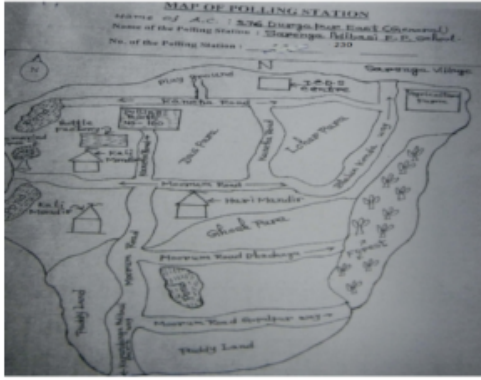

Nazri Naksha