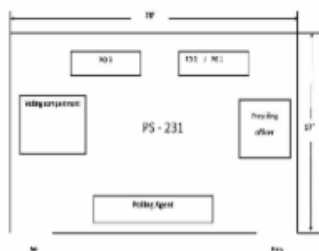

নির্বাচক নিবন্ধন আধিকারিকের স্বাক্ষর

Nazri Naksha

Google Map View

Polling Station Building Front View

Polling Station Front View

Cad View

Key MAP View

1 নাম : পাপিয়া কোনার(দে) স্বামীর নাম: প্রসেনজিৎ দে বাড়ির নং : n0251 বয়স : 33 লিঙ্গ : মহিলা	ARZ1344563 ফটো উপলব্ধ	2 নাম : শ্রাবণী অধিকারী স্বামীর নাম: সুজিত অধিকারী বাড়ির নং : n0146 বয়স : 61 লিঙ্গ : মহিলা	WB/37/266/132508 ফটো উপলব্ধ	3 নাম : সোনালী অধিকারী স্বামীর নাম: নীলু অধিকারী বাড়ির নং : n0107 বয়স : 28 লিঙ্গ : মহিলা	ARZ1975879 ফটো উপলব্ধ
4 নাম : সুকুমার অধিকারী পিতার নাম: তাপস অধিকারী বাড়ির নং : n0106 বয়স : 30 লিঙ্গ : পুরুষ	ARZ1976042 ফটো উপলব্ধ	5 নাম : সরোজ অধিকারী পিতার নাম: মৃত্যুঞ্জয় অধিকারী বাড়ির নং : n0146 বয়স : 73 লিঙ্গ : পুরুষ	WB/37/266/132395 ফটো উপলব্ধ	6 নাম : বন্দনা অধিকারী স্বামীর নাম: অজিত অধিকারী বাড়ির নং : n0109 বয়স : 58 লিঙ্গ : মহিলা	WB/37/266/132237 ফটো উপলব্ধ
7 নাম : অজিত অধিকারী পিতার নাম: ধর্মদাস অধিকারী বাড়ির নং : n0109 বয়স : 61 লিঙ্গ : পুরুষ	WB/37/266/132771 ফটো উপলব্ধ	8 নাম : সুশান্ত অধিকারী পিতার নাম: তপন অধিকারী বাড়ির নং : n0109 বয়স : 33 লিঙ্গ : পুরুষ	ARZ1606490 ফটো উপলব্ধ	9 নাম : জয়দেব অধিকারী পিতার নাম: তপন অধিকারী বাড়ির নং : n0109 বয়স : 35 লিঙ্গ : পুরুষ	ARZ1606813 ফটো উপলব্ধ
10 নাম : বন্দনা অধিকারী স্বামীর নাম: সমীর অধিকারী বাড়ির নং : n0109 বয়স : 36 লিঙ্গ : মহিলা	ARZ1077965 ফটো উপলব্ধ	11 নাম : সমীর অধিকারী পিতার নাম: তপন অধিকারী বাড়ির নং : n0109 বয়স : 43 লিঙ্গ : পুরুষ	ARZ0826610 ফটো উপলব্ধ	12 নাম : তৃষ্ণা অধিকারী স্বামীর নাম: বৃধন অধিকারী বাড়ির নং : n0108 বয়স : 39 লিঙ্গ : মহিলা	GST2355923 ফটো উপলব্ধ
13 নাম : আরতী অধিকারী স্বামীর নাম: আনন্দ অধিকারী বাড়ির নং : n0108 বয়স : 51 লিঙ্গ : মহিলা	WB/37/266/132147 ফটো উপলব্ধ	14 নাম : আনন্দ অধিকারী পিতার নাম: অনিল অধিকারী বাড়ির নং : n0108 বয়স : 56 লিঙ্গ : পুরুষ	WB/37/266/132210 ফটো উপলব্ধ	15 নাম : গীতা অধিকারী স্বামীর নাম: অনিল অধিকারী বাড়ির নং : n0108 বয়স : 80 লিঙ্গ : মহিলা	WB/37/266/132233 ফটো উপলব্ধ
16 নাম : সাধনা অধিকারী স্বামীর নাম: স্বপন অধিকারী বাড়ির নং : n0107 বয়স : 46 লিঙ্গ : মহিলা	GST1372630 ফটো উপলব্ধ	17 নাম : স্বপন অধিকারী পিতার নাম: মদন অধিকারী বাড়ির নং : n0107 বয়স : 53 লিঙ্গ : পুরুষ	WB/37/266/132209 ফটো উপলব্ধ	18 নাম : নমিতা অধিকারী স্বামীর নাম: দিলীপ অধিকারী বাড়ির নং : n0107 বয়স : 55 লিঙ্গ : মহিলা	WB/37/266/132242 ফটো উপলব্ধ
19 নাম : নীলু অধিকারী পিতার নাম: শৈলেন অধিকারী বাড়ির নং : n0107 বয়স : 36 লিঙ্গ : পুরুষ	GST2570448 ফটো উপলব্ধ	20 নাম : বিধান অধিকারী পিতার নাম: শৈলেন অধিকারী বাড়ির নং : n0107 বয়স : 40 লিঙ্গ : পুরুষ	GST2151496 ফটো উপলব্ধ	21 নাম : যমুনা অধিকারী স্বামীর নাম: অনুপ অধিকারী বাড়ির নং : n0107 বয়স : 37 লিঙ্গ : মহিলা	ARZ1206291 ফটো উপলব্ধ
22 নাম : অনুপ অধিকারী পিতার নাম: শৈলেন অধিকারী বাড়ির নং : n0107 বয়স : 41 লিঙ্গ : পুরুষ	GST2085108 ফটো উপলব্ধ	23 নাম : বেলা অধিকারী স্বামীর নাম: শৈলেন অধিকারী বাড়ির নং : n0107 বয়স : 62 লিঙ্গ : মহিলা	WB/37/266/132746 ফটো উপলব্ধ	24 নাম : মায়্যা অধিকারী স্বামীর নাম: মদন অধিকারী বাড়ির নং : n0107 বয়স : 86 লিঙ্গ : মহিলা	WB/37/266/132238 ফটো উপলব্ধ
25 নাম : কৈলাশ অধিকারী পিতার নাম: তাপস অধিকারী বাড়ির নং : n0106 বয়স : 33 লিঙ্গ : পুরুষ	ARZ1606920 ফটো উপলব্ধ	26 নাম : চিন্তা অধিকারী স্বামীর নাম: তাপস অধিকারী বাড়ির নং : n0106 বয়স : 55 লিঙ্গ : মহিলা	WB/37/266/132342 ফটো উপলব্ধ	27 নাম : বৃধন অধিকারী পিতার নাম: অনিল অধিকারী বাড়ির নং : n0108 বয়স : 51 লিঙ্গ : পুরুষ	ARZ2536498 ফটো উপলব্ধ
28 নাম : আকাশ অধিকারী পিতার নাম: চিন্তা অধিকারী বাড়ির নং : এন106 বয়স : 28 লিঙ্গ : পুরুষ	ARZ2682698 ফটো উপলব্ধ	29 নাম : কৌস্তভ বটব্যাল পিতার নাম: জগন্নাথ বটব্যাল বাড়ির নং : না বয়স : 21 লিঙ্গ : পুরুষ	ARZ2815611 ফটো উপলব্ধ	30 নাম : বাচ্চু অধিকারী পিতার নাম: দিলীপ অধিকারী বাড়ির নং : N0107 বয়স : 26 লিঙ্গ : পুরুষ	ARZ2345098 ফটো উপলব্ধ