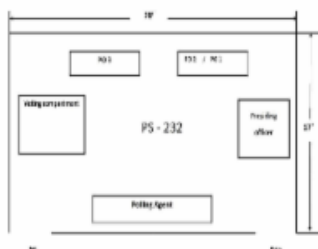

নির্বাচক নিবন্ধন আধিকারিকের স্বাক্ষর

Nazri Naksha

Google Map View

Polling Station Building Front View

Polling Station Front View

Cad View

Key MAP View

বিধানসভা নির্বাচনক্ষেত্রের নং, নাম : 276-দুর্গাপুর পূর্ব
ভাগ নং, নাম : 1-গোপালপুর (ভক্তনডোবা মাঝি পাড়া,ধডাঙ্গা মূনের কোন্দা)