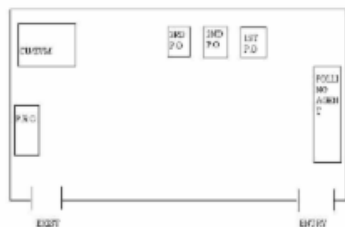

নির্বাচক নিবন্ধন আধিকারিকের স্বাক্ষর

Nazri Naksha

Google Map View

Polling Station Building Front View

Polling Station Front View

Cad View

Key MAP View

বিধানসভা নির্বাচনকেন্দ্রের নং, নাম : 276-দুর্গাপুর পূর্ব
ভাগ নং, নাম : 1-গোপালপুর (সিং পাড়া, মিশ্র পাড়া)