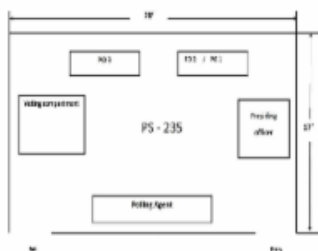

নির্বাচক নিবন্ধন আধিকারিকের স্বাক্ষর

Nazri Naksha

Google Map View

Polling Station Building Front View

Polling Station Front View

Cad View

Key MAP View

1	WB/37/266/129252	নাম : পারুল সাহা(মন্ডল) স্বামীর নাম: গোরাচাঁদ মন্ডল বাড়ির নং : n0029 বয়স : 69 লিঙ্গ : মহিলা	ফটো উপলব্ধ	2	GST1373661	নাম : বনফুল মন্ডল পিতার নাম: গোরাচাঁদ মন্ডল বাড়ির নং : n0029 বয়স : 46 লিঙ্গ : পুরুষ	ফটো উপলব্ধ	3	FKH3638145	নাম : রিজ্জা মণ্ডল স্বামীর নাম: বনফুল মণ্ডল বাড়ির নং : n0029 বয়স : 40 লিঙ্গ : মহিলা	ফটো উপলব্ধ
4	ARZ2593291	নাম : অমিত অধিকারী পিতার নাম: মুগাল অধিকারী বাড়ির নং : না বয়স : 24 লিঙ্গ : পুরুষ	ফটো উপলব্ধ	5	ARZ1452333	নাম : শুক্লা অধিকারী স্বামীর নাম: কুনাল অধিকারী বাড়ির নং : n0021 বয়স : 32 লিঙ্গ : মহিলা	ফটো উপলব্ধ	6	GST1373794	নাম : কুনাল অধিকারী পিতার নাম: নারায়ন অধিকারী বাড়ির নং : n0021 বয়স : 46 লিঙ্গ : পুরুষ	ফটো উপলব্ধ
7	GST1515683	নাম : বন্দনা অধিকারী স্বামীর নাম: মুনাল অধিকারী বাড়ির নং : n0021 বয়স : 44 লিঙ্গ : মহিলা	ফটো উপলব্ধ	8	WB/37/266/129772	নাম : মুনাল অধিকারী পিতার নাম: নারায়নচন্দ্র অধিকারী বাড়ির নং : n0021 বয়স : 49 লিঙ্গ : পুরুষ	ফটো উপলব্ধ	9	WB/37/266/129616	নাম : নারায়নচন্দ্র অধিকারী পিতার নাম: গোপালচন্দ্র অধিকারী বাড়ির নং : n0021 বয়স : 77 লিঙ্গ : পুরুষ	ফটো উপলব্ধ
10	ARZ2295343	নাম : সমীর কর্মকার পিতার নাম: দীননাথ কর্মকার বাড়ির নং : 0173 বয়স : 27 লিঙ্গ : পুরুষ	ফটো উপলব্ধ	11	ARZ2348100	নাম : মাম্পি গাঁড়াই স্বামীর নাম: প্রদীপ গাঁড়াই বাড়ির নং : N0124 বয়স : 28 লিঙ্গ : মহিলা	ফটো উপলব্ধ	12	ARZ2295285	নাম : অমিত গরাই পিতার নাম: হারাধন গরাই বাড়ির নং : n0123 বয়স : 27 লিঙ্গ : পুরুষ	ফটো উপলব্ধ
13	ARZ2403236	নাম : মহাদেব গরাই পিতার নাম: আসিস গরাই বাড়ির নং : এন0125 বয়স : 26 লিঙ্গ : পুরুষ	ফটো উপলব্ধ	14	WB/37/266/129574	নাম : কৃষ্ণচন্দ্র রায় পিতার নাম: লক্ষীনারায়ন রায় বাড়ির নং : n0071 বয়স : 54 লিঙ্গ : পুরুষ	ফটো উপলব্ধ	15	ARZ2717452	নাম : গদাধর রায় পিতার নাম: লক্ষীনারায়ন রায় বাড়ির নং : n0071 বয়স : 60 লিঙ্গ : পুরুষ	ফটো উপলব্ধ
16	ARZ1207661	নাম : নন্দিতা রায় স্বামীর নাম: গদাধর রায় বাড়ির নং : n0071 বয়স : 34 লিঙ্গ : মহিলা	ফটো উপলব্ধ	17	ARZ1078302	নাম : সবিতা রায় স্বামীর নাম: কৃষ্ণ চন্দ্র রায় বাড়ির নং : n0071 বয়স : 48 লিঙ্গ : মহিলা	ফটো উপলব্ধ	18	ARZ2853570	নাম : দিব্যেন্দু রায় পিতার নাম: কৃষ্ণ চন্দ্র রায় বাড়ির নং : এন0071 বয়স : 20 লিঙ্গ : পুরুষ	ফটো উপলব্ধ
Q 19	ARZ1452341	নাম : সৌরভ ঘোষ পিতার নাম: নিতাই ঘোষ বাড়ির নং : বয়স : 33 লিঙ্গ : পুরুষ	ফটো উপলব্ধ	20	ARZ1078278	নাম : নিতাই ঘোষ পিতার নাম: গদাধর রায় বাড়ির নং : n0044 বয়স : 52 লিঙ্গ : পুরুষ	ফটো উপলব্ধ	21	GST2084986	নাম : নিয়তী ঘোষ স্বামীর নাম: নিতাই ঘোষ বাড়ির নং : n0044 বয়স : 33 লিঙ্গ : মহিলা	ফটো উপলব্ধ
22	ARZ2403400	নাম : অভিজিৎ ঘোষ পিতার নাম: সুকুমার ঘোষ বাড়ির নং : এন0119 বয়স : 25 লিঙ্গ : পুরুষ	ফটো উপলব্ধ	Q 23	ARZ1078252	নাম : সুরভ ঘোষ পিতার নাম: নিতাই ঘোষ বাড়ির নং : বয়স : 34 লিঙ্গ : পুরুষ	ফটো উপলব্ধ	24	ARZ2878551	নাম : মামনি ঘোষ স্বামীর নাম: সুরভ ঘোষ বাড়ির নং : এন0044 বয়স : 30 লিঙ্গ : মহিলা	ফটো উপলব্ধ
25	ARZ2772630	নাম : প্রবাল ঘোষাল পিতার নাম: কামাঙ্কা ঘোষাল বাড়ির নং : n0065 বয়স : 56 লিঙ্গ : পুরুষ	ফটো উপলব্ধ	26	ARZ2778538	নাম : সুমন্ত ঘোষাল পিতার নাম: ধনঞ্জয় ঘোষাল বাড়ির নং : না বয়স : 22 লিঙ্গ : পুরুষ	ফটো উপলব্ধ	27	GST2355485	নাম : চৈতালী ঘোষাল স্বামীর নাম: ধনঞ্জয় ঘোষাল বাড়ির নং : n0084 বয়স : 43 লিঙ্গ : মহিলা	ফটো উপলব্ধ
28	WB/37/266/129622	নাম : ধনঞ্জয় ঘোষাল পিতার নাম: অনিল ঘোষাল বাড়ির নং : n0084 বয়স : 53 লিঙ্গ : পুরুষ	ফটো উপলব্ধ	29	GST2570083	নাম : মহুয়া ঘোষাল স্বামীর নাম: কৌশিক ঘোষাল বাড়ির নং : n0065 বয়স : 49 লিঙ্গ : মহিলা	ফটো উপলব্ধ	30	GST0249094	নাম : কৌশিক ঘোষাল পিতার নাম: কামাঙ্কা ঘোষাল বাড়ির নং : n0065 বয়স : 60 লিঙ্গ : পুরুষ	ফটো উপলব্ধ