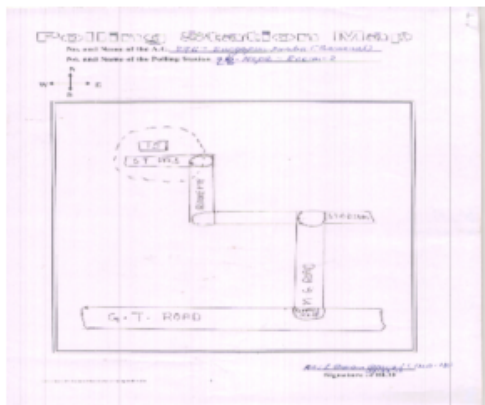

Nazri Naksha