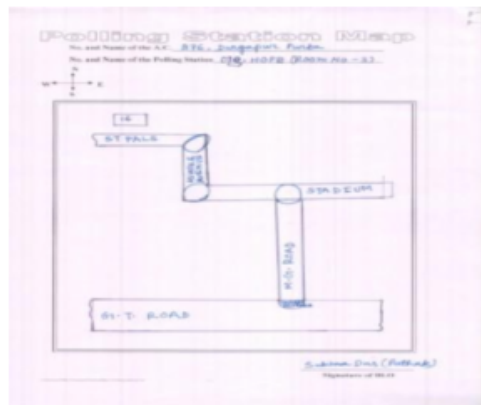

নির্বাচক নিবন্ধন আধিকারিকের স্বাক্ষর

Nazri Naksha

Google Map View

Polling Station Building Front View

Polling Station Front View

Cad View

Key MAP View

বিধানসভা নির্বাচনক্ষেত্রের নং, নাম : 276-দুর্গাপুর পূর্ব
ভাগ নং, নাম : 1-রানাপ্রভাপ রোড স্ট্রীট নং 1-19 বিজোড়