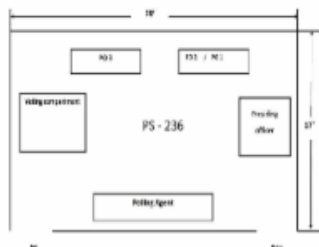

নির্বাচক নিবন্ধন আধিকারিকের স্বাক্ষর

Nazri Naksha

Google Map View

Polling Station Building Front View

Polling Station Front View

Cad View

Key MAP View

বিধানসভা নির্বাচনকেন্দ্রের নং, নাম : 276-দুর্গাপুর পূর্ব
ভাগ নং, নাম : 1-বামুনারা (ডাঙ্গাপাড়া)