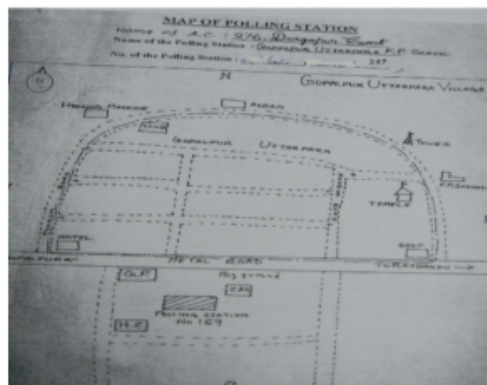

Nazri Naksha