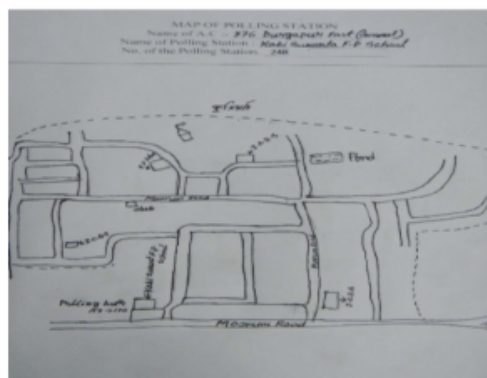

Nazri Naksha