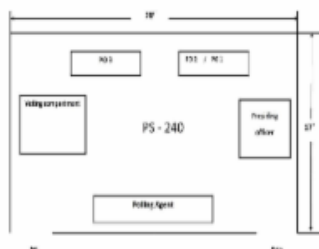

নির্বাচক নিবন্ধন আধিকারিকের স্বাক্ষর

Nazri Naksha

Google Map View

Polling Station Building Front View

Polling Station Front View

Cad View

Key MAP View

বিধানসভা নির্বাচনক্ষেত্রের নং, নাম : 276-দুর্গাপুর পূর্ব
ভাগ নং, নাম : 1-বামুনারা (ভট্টাচার্য্য পাড়া)