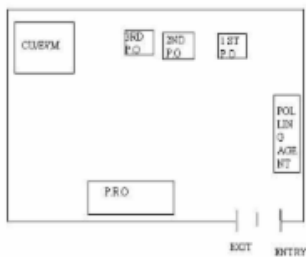

নির্বাচক নিবন্ধন আধিকারিকের স্বাক্ষর

Nazri Naksha

Google Map View

Polling Station Building Front View

Polling Station Front View

Cad View

Key MAP View

বিধানসভা নির্বাচনক্ষেত্রের নং, নাম : 276-দুর্গাপুর পূর্ব
ভাগ নং, নাম : 1-গোপালপুর (মধ্য পাড়া)