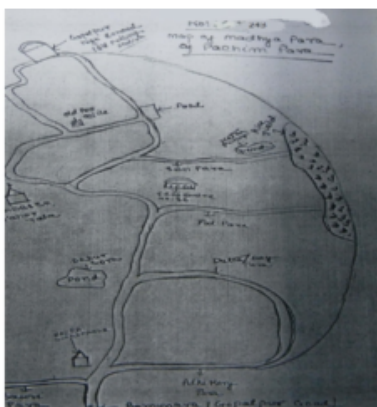

নির্বাচক নিবন্ধন আধিকারিকের স্বাক্ষর

Nazri Naksha

Google Map View

Polling Station Building Front View

Polling Station Front View

Cad View

Key MAP View

বিধানসভা নির্বাচনক্ষেত্রের নং, নাম : 276-দুর্গাপুর পূর্ব
ভাগ নং, নাম : 1-গোপালপুর (মধ্য পাড়া)