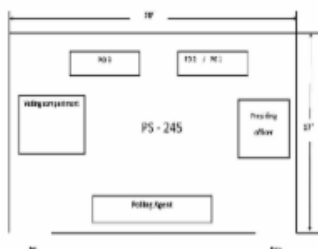

নির্বাচক নিবন্ধন আধিকারিকের স্বাক্ষর

Nazri Naksha

Google Map View

Polling Station Building Front View

Polling Station Front View

Cad View

Key MAP View

বিধানসভা নির্বাচনকেন্দ্রের নং, নাম : 276-দুর্গাপুর পূর্ব
ভাগ নং, নাম : 1-গোপালপুর (উত্তর পাড়া)