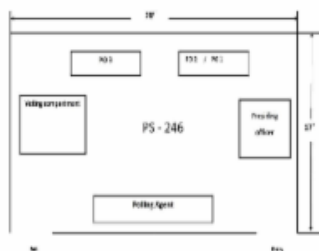

নির্বাচক নিবন্ধন আধিকারিকের স্বাক্ষর

Nazri Naksha

Google Map View

Polling Station Building Front View

Polling Station Front View

Cad View

Key MAP View

বিধানসভা নির্বাচনক্ষেত্রের নং, নাম : 276-দুর্গাপুর পূর্ব
ভাগ নং, নাম : 1-গোপালপুর (উত্তর পাড়া)