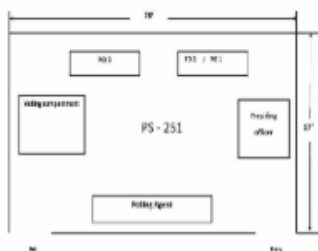

নির্বাচক নিবন্ধন আধিকারিকের স্বাক্ষর

Nazri Naksha

Google Map View

Polling Station Building Front View

Polling Station Front View

Cad View

Key MAP View

বিধানসভা নির্বাচনক্ষেত্রের নং, নাম : 276-দুর্গাপুর পূর্ব
ভাগ নং, নাম : 1-বান্দরা (আঁকুরে পাড়া পশ্চিম অংশ থেকে কোনার কুলি-দক্ষিণ বান্দীপাড়া)