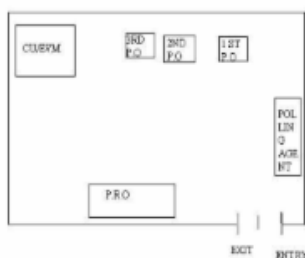

নির্বাচক নিবন্ধন আধিকারিকের স্বাক্ষর

Nazri Naksha

Google Map View

Polling Station Building Front View

Polling Station Front View

Cad View

Key MAP View

1 নাম : কল্পনা বাউরী স্বামীর নাম: নবীন বাউরী বাড়ির নং : n0181 বয়স : 50 লিঙ্গ : মহিলা	ARZ1753375 ফটো উপলব্ধ	2 নাম : নবীন বাউরী পিতার নাম: মথুর বাউরী বাড়ির নং : n0181 বয়স : 49 লিঙ্গ : পুরুষ	ARZ1345180 ফটো উপলব্ধ	3 নাম : সুমিত্রা বাউরী স্বামীর নাম: মথুর বাউরী বাড়ির নং : n0181 বয়স : 48 লিঙ্গ : মহিলা	GST0347112 ফটো উপলব্ধ
4 নাম : কিশোর আঁকুড়ে পিতার নাম: ধনঞ্জয় আঁকুড়ে বাড়ির নং : n0278 বয়স : 39 লিঙ্গ : পুরুষ	ZZE1126697 ফটো উপলব্ধ	5 নাম : অর্চনা আঁকুড়ে স্বামীর নাম: কিশোর আঁকুড়ে বাড়ির নং : N0278 বয়স : 38 লিঙ্গ : মহিলা	ARZ2601193 ফটো উপলব্ধ	6 নাম : সৃজাতা মাঝি স্বামীর নাম: দীপক মাজি আঁকুড়ে বাড়ির নং : N0143 বয়স : 26 লিঙ্গ : মহিলা	ARZ2601136 ফটো উপলব্ধ
7 নাম : মিনতি বালু আঁকুড়ে স্বামীর নাম: সাধন আঁকুড়ে বাড়ির নং : n0147 বয়স : 68 লিঙ্গ : মহিলা	ARZ2718856 ফটো উপলব্ধ	8 নাম : নিবেদিতা আঁকুড়ে পিতার নাম: সহদেব আঁকুড়ে বাড়ির নং : 147 বয়স : 27 লিঙ্গ : মহিলা	ARZ2370864 ফটো উপলব্ধ	9 নাম : দীপক মাজি আঁকুড়ে পিতার নাম: সনাতন আঁকুড়ে বাড়ির নং : n0143 বয়স : 42 লিঙ্গ : পুরুষ	GST1383652 ফটো উপলব্ধ
10 নাম : সীমা আঁকুড়ে স্বামীর নাম: সহদেব আঁকুড়ে বাড়ির নং : n0147 বয়স : 46 লিঙ্গ : মহিলা	GST1383637 ফটো উপলব্ধ	11 নাম : সহদেব আঁকুড়ে পিতার নাম: সাধন আঁকুড়ে বাড়ির নং : n0147 বয়স : 52 লিঙ্গ : পুরুষ	WB/37/266/174192 ফটো উপলব্ধ	12 নাম : ঋষিরাজ আঁকুড়ে পিতার নাম: সহদেব আঁকুড়ে বাড়ির নং : এন0147 বয়স : 21 লিঙ্গ : পুরুষ	ARZ2848455 ফটো উপলব্ধ
13 নাম : শীতলা আঁকুড়ে স্বামীর নাম: সনাতন আঁকুড়ে বাড়ির নং : n0143 বয়স : 61 লিঙ্গ : মহিলা	ARZ2868909 ফটো উপলব্ধ	14 নাম : প্রতীমা আঁকুড়ে স্বামীর নাম: সুকুমার আঁকুড়ে বাড়ির নং : 250 বয়স : 42 লিঙ্গ : মহিলা	ARZ1372333 ফটো উপলব্ধ	15 নাম : নিতাই কলসী পিতার নাম: পরেশ কলসী বাড়ির নং : 8/11 বয়স : 49 লিঙ্গ : পুরুষ	WB/37/266/174032 ফটো উপলব্ধ
16 নাম : বিবেক কলসী পিতার নাম: গৌতম কলসী বাড়ির নং : N0140 বয়স : 26 লিঙ্গ : পুরুষ	ARZ2370690 ফটো উপলব্ধ	17 নাম : নিতাই ঘোষ পিতার নাম: গোলকচন্দ্র ঘোষ বাড়ির নং : N0140 বয়স : 56 লিঙ্গ : পুরুষ	WB/37/266/177051 ফটো উপলব্ধ	18 নাম : জয়া ঘোষ স্বামীর নাম: অমিত কুমার ঘোষ বাড়ির নং : এন0140 বয়স : 32 লিঙ্গ : মহিলা	ARZ1784016 ফটো উপলব্ধ
19 নাম : চন্দন ঘোষ পিতার নাম: গোলকচন্দ্র ঘোষ বাড়ির নং : এন0140 বয়স : 59 লিঙ্গ : পুরুষ	GST0355164 ফটো উপলব্ধ	20 নাম : টিনা কলসী স্বামীর নাম: সুফল কলসী বাড়ির নং : এন0139 বয়স : 26 লিঙ্গ : মহিলা	IMW2128288 ফটো উপলব্ধ	21 নাম : বিউটি কলসি স্বামীর নাম: বিবেক কলসি বাড়ির নং : এন0140 বয়স : 24 লিঙ্গ : মহিলা	ARZ2704617 ফটো উপলব্ধ
22 নাম : রীনা কলসী স্বামীর নাম: ক্ষেত্রনাথ কলসী বাড়ির নং : n0230 বয়স : 35 লিঙ্গ : মহিলা	ARZ1081249 ফটো উপলব্ধ	23 নাম : লক্ষী কলসী স্বামীর নাম: নিতাই কলসী বাড়ির নং : n0229 বয়স : 38 লিঙ্গ : মহিলা	ARZ1081231 ফটো উপলব্ধ	24 নাম : ভগীরথ কলসী পিতার নাম: পরেশ কলসী বাড়ির নং : n0148 বয়স : 35 লিঙ্গ : পুরুষ	ARZ1345404 ফটো উপলব্ধ
25 নাম : ক্ষেত্রনাথ কলসী পিতার নাম: পরেশ কলসী বাড়ির নং : n0148 বয়স : 46 লিঙ্গ : পুরুষ	GST1383835 ফটো উপলব্ধ	26 নাম : ছবিরানী কলসী স্বামীর নাম: পরেশ কলসী বাড়ির নং : n0148 বয়স : 63 লিঙ্গ : মহিলা	WB/37/266/174097 ফটো উপলব্ধ	27 নাম : পরেশ কলসী পিতার নাম: কিঙ্কর কলসী বাড়ির নং : n0148 বয়স : 78 লিঙ্গ : পুরুষ	WB/37/266/175506 ফটো উপলব্ধ
28 নাম : মিঠু কলসী স্বামীর নাম: অনূপ কলসী বাড়ির নং : n0144 বয়স : 47 লিঙ্গ : মহিলা	GST1383694 ফটো উপলব্ধ	29 নাম : অনূপ কলসী পিতার নাম: লালমোহন কলসী বাড়ির নং : n0144 বয়স : 46 লিঙ্গ : পুরুষ	GST1383702 ফটো উপলব্ধ	30 নাম : চন্দনা কলসী স্বামীর নাম: অশোক কলসী বাড়ির নং : n0144 বয়স : 44 লিঙ্গ : মহিলা	GST1520246 ফটো উপলব্ধ