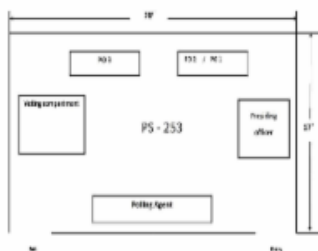

নির্বাচক নিবন্ধন আধিকারিকের স্বাক্ষর

Nazri Naksha

Google Map View

Polling Station Building Front View

Polling Station Front View

Cad View

Key MAP View

বিধানসভা নির্বাচনক্ষেত্রের নং, নাম : 276-দুর্গাপুর পূর্ব