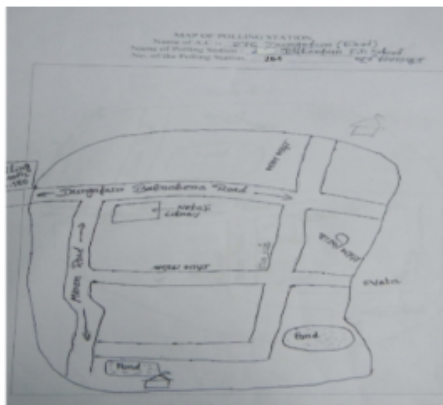

Nazri Naksha