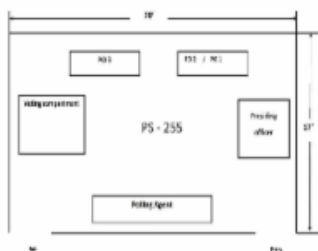

নির্বাচক নিবন্ধন আধিকারিকের স্বাক্ষর

Nazri Naksha

Google Map View

Polling Station Building Front View

Polling Station Front View

Cad View

Key MAP View

বিধানসভা নির্বাচনক্ষেত্রের নং, নাম : 276-দুর্গাপুর পূর্ব  
ভাগ নং, নাম : 1-গোপালপুর (ভোলানাথ পল্লী)