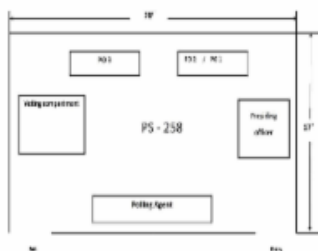

নির্বাচক নিবন্ধন আধিকারিকের স্বাক্ষর

Nazri Naksha

Google Map View

Polling Station Building Front View

Polling Station Front View

Cad View

Key MAP View

বিধানসভা নির্বাচনক্ষেত্রের নং, নাম : 276-দুর্গাপুর পূর্ব
ভাগ নং, নাম : 1-বিরুডিহা হাইস্কুল থেকে জি.টি. রোড পর্যন্ত