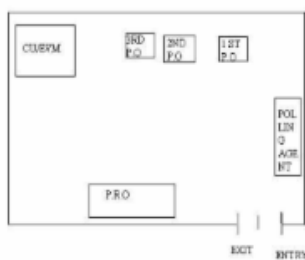

নির্বাচক নিবন্ধন আধিকারিকের স্বাক্ষর

Nazri Naksha

Google Map View

Polling Station Building Front View

Polling Station Front View

Cad View

Key MAP View

1 নাম : বিন্দাচন্দ্র যাদব পিতার নাম : আনন্দ যাদব বাড়ির নং : n0137 বয়স : 30 লিঙ্গ : পুরুষ	ARZ1876416 ফটো উপলব্ধ	2 নাম : ছোট যাদব পিতার নাম : আনন্দ যাদব বাড়ির নং : n0137 বয়স : 30 লিঙ্গ : পুরুষ	ARZ1876390 ফটো উপলব্ধ	3 নাম : রমাবতী দেবী স্বামীর নাম : আনন্দ যাদব বাড়ির নং : n0137 বয়স : 30 লিঙ্গ : মহিলা	CZL5644414 ফটো উপলব্ধ
4 নাম : হরজিন্দর সিংগিল পিতার নাম : কর্ণেল সিং বাড়ির নং : n0033 বয়স : 40 লিঙ্গ : পুরুষ	GST2162113 ফটো উপলব্ধ	5 নাম : রাজিন্দর সিং পিতার নাম : কর্ণেল সিং বাড়ির নং : n0033 বয়স : 43 লিঙ্গ : পুরুষ	GST1912864 ফটো উপলব্ধ	6 নাম : বলবিন্দর কাউর স্বামীর নাম : রাজিন্দর সিং বাড়ির নং : n0033 বয়স : 44 লিঙ্গ : মহিলা	BDP1261338 ফটো উপলব্ধ
7 নাম : পূর্ণিমা কুস্তকার (রাজু) স্বামীর নাম : রাম রায় বাড়ির নং : বয়স : 39 লিঙ্গ : মহিলা	ARZ1618941 ফটো উপলব্ধ	8 নাম : অঞ্জুম তারা স্বামীর নাম : গোলাম আলি আনসারী বাড়ির নং : না বয়স : 35 লিঙ্গ : মহিলা	ARZ1618909 ফটো উপলব্ধ	9 নাম : পরমজিত কাউর স্বামীর নাম : তেজেন্দর সিং বাড়ির নং : n0008 বয়স : 41 লিঙ্গ : মহিলা	GST2359743 ফটো উপলব্ধ
10 নাম : তেজেন্দর সিং পিতার নাম : মুলকীত সিং বাড়ির নং : n0008 বয়স : 51 লিঙ্গ : পুরুষ	ARZ2946713 ফটো উপলব্ধ	11 নাম : হরজিন্দর সিংহ পিতার নাম : মালকিং সিং বাড়ির নং : n0008 বয়স : 44 লিঙ্গ : পুরুষ	GST1912872 ফটো উপলব্ধ	12 নাম : সুদীপ অধিকারী পিতার নাম : চন্দ্র শেখর অধিকারী বাড়ির নং : এন0247 বয়স : 21 লিঙ্গ : পুরুষ	ARZ2809713 ফটো উপলব্ধ
13 নাম : চন্দ্র শেখর অধিকারী পিতার নাম : রামগোপাল অধিকারী বাড়ির নং : n0247 বয়স : 53 লিঙ্গ : পুরুষ	HXN1662600 ফটো উপলব্ধ	14 নাম : স্বপ্না অধিকারী স্বামীর নাম : চন্দ্রশেখর অধিকারী বাড়ির নং : 208 বয়স : 44 লিঙ্গ : মহিলা	ZZE0807131 ফটো উপলব্ধ	15 নাম : শ্রাবণী রজক স্বামীর নাম : অচিন রজক বাড়ির নং : এন0২৩৭ বয়স : 26 লিঙ্গ : মহিলা	ARZ2410835 ফটো উপলব্ধ
16 নাম : মনিমালা আঁকুড়ে পিতার নাম : লখাই আঁকুড়ে বাড়ির নং : এন00৬৮ বয়স : 30 লিঙ্গ : মহিলা	YEX1532621 ফটো উপলব্ধ	17 নাম : অক্ষিত আগরওয়াল পিতার নাম : সুমিত্রা দেবী আগরওয়াল বাড়ির নং : n0080 বয়স : 24 লিঙ্গ : পুরুষ	ARZ2605160 ফটো উপলব্ধ	18 নাম : অজয় আনন্দ পিতার নাম : কৃষ্ণা কুমার আনন্দ বাড়ির নং : n0217 বয়স : 29 লিঙ্গ : পুরুষ	ARZ1985597 ফটো উপলব্ধ
19 নাম : অমিতা কুমারী পিতার নাম : লিনেশ যাদব বাড়ির নং : এন0233 বয়স : 23 লিঙ্গ : মহিলা	ARZ2411072 ফটো উপলব্ধ	20 নাম : সানু কুমার যাদব পিতার নাম : লিনেশ যাদব বাড়ির নং : n0233 বয়স : 23 লিঙ্গ : পুরুষ	ARZ2605319 ফটো উপলব্ধ	21 নাম : রাহুল কর্মকার পিতার নাম : বিমল কর্মকার বাড়ির নং : এন0166 বয়স : 23 লিঙ্গ : পুরুষ	ARZ2743169 ফটো উপলব্ধ
22 নাম : পূজা কর্মকার স্বামীর নাম : রাহুল কর্মকার বাড়ির নং : এন0166 বয়স : 24 লিঙ্গ : মহিলা	ARZ2805117 ফটো উপলব্ধ	23 নাম : চন্দনা কর্মকার স্বামীর নাম : বিমল কর্মকার বাড়ির নং : n0167 বয়স : 42 লিঙ্গ : মহিলা	GST2160356 ফটো উপলব্ধ	24 নাম : বিমল কর্মকার পিতার নাম : পবিত্র কর্মকার বাড়ির নং : n0166 বয়স : 51 লিঙ্গ : পুরুষ	ARZ1457118 ফটো উপলব্ধ
25 নাম : সনকা কর্মকার স্বামীর নাম : বৃধন কর্মকার বাড়ির নং : n0136 বয়স : 42 লিঙ্গ : মহিলা	JDZ0732495 ফটো উপলব্ধ	26 নাম : কুসুম কিস্কু পিতার নাম : বাবুলাল কিস্কু বাড়ির নং : n0254 বয়স : 46 লিঙ্গ : মহিলা	GST2438836 ফটো উপলব্ধ	27 নাম : বিন্দিয়া কোলে স্বামীর নাম : দেবনাথ কোলে বাড়ির নং : n0027 বয়স : 76 লিঙ্গ : মহিলা	WB/38/263/327056 ফটো উপলব্ধ
28 নাম : গীতা কোলে পিতার নাম : দেবনাথ কোলে বাড়ির নং : n0027 বয়স : 39 লিঙ্গ : মহিলা	GST2162790 ফটো উপলব্ধ	29 নাম : অর্জুন কোলে পিতার নাম : দেবনাথ কোলে বাড়ির নং : n0027 বয়স : 39 লিঙ্গ : পুরুষ	GST2517712 ফটো উপলব্ধ	30 নাম : হরজুন কোলে পিতার নাম : দেবনাথ কোলে বাড়ির নং : n0027 বয়স : 39 লিঙ্গ : পুরুষ	GST2517720 ফটো উপলব্ধ