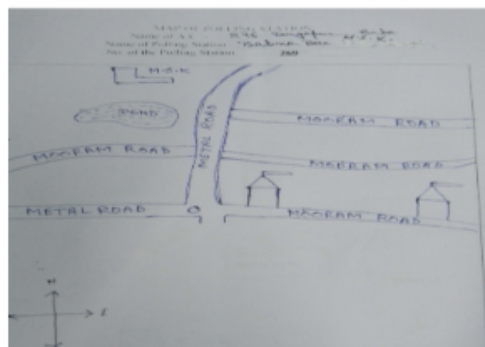

Nazri Naksha