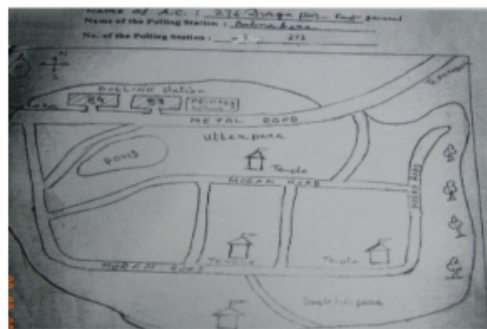

Nazri Naksha