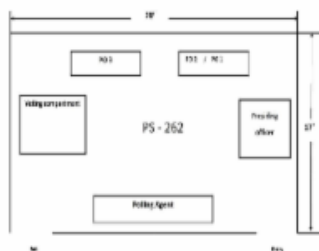

নির্বাচক নিবন্ধন আধিকারিকের স্বাক্ষর

Nazri Naksha

Google Map View

Polling Station Building Front View

Polling Station Front View

Cad View

Key MAP View

1	ARZ1349406	ফটো উপলব্ধ	2	KJY2662641	ফটো উপলব্ধ	3	WB/37/266/201470	ফটো উপলব্ধ
নাম : শ্যামল দেবনাথ পিতার নাম: গুরুপদ দেবনাথ বাড়ির নং : n0164 বয়স : 40 লিঙ্গ : পুরুষ			নাম : লক্ষী গরুই পিতার নাম: হরুপদ গরুই বাড়ির নং : n0164 বয়স : 39 লিঙ্গ : মহিলা			নাম : রসনা বেগম স্বামীর নাম: হাকিম মহম্মদ বাড়ির নং : n0164 বয়স : 76 লিঙ্গ : মহিলা		
4	KJY2665131	ফটো উপলব্ধ	5	ARZ1321652	ফটো উপলব্ধ	6	GST1396878	ফটো উপলব্ধ
নাম : তরুন গরুই পিতার নাম: হরুপদ গরুই বাড়ির নং : n0163 বয়স : 39 লিঙ্গ : পুরুষ			নাম : নির্মালা দেবী স্বামীর নাম: সুরজ নারায়ন যাদব বাড়ির নং : n0152 বয়স : 56 লিঙ্গ : মহিলা			নাম : কাজো খাতুন স্বামীর নাম: শা আলম আলি মন্ডল বাড়ির নং : n0163 বয়স : 46 লিঙ্গ : মহিলা		
7	GST0402693	ফটো উপলব্ধ	8	WB/37/266/201770	ফটো উপলব্ধ	9	ARZ2870640	ফটো উপলব্ধ
নাম : সুখেন কুমার পিতার নাম: দ্বিজেন কুমার বাড়ির নং : না বয়স : 56 লিঙ্গ : পুরুষ			নাম : মীরা কুমার স্বামীর নাম: দ্বিজেন কুমার বাড়ির নং : n0050 বয়স : 83 লিঙ্গ : মহিলা			নাম : সৌমিতা কুমার পিতার নাম: সুখেন কুমার বাড়ির নং : তৈরবতলা বয়স : 20 লিঙ্গ : মহিলা		
10	ARZ2756989	ফটো উপলব্ধ	11	ARZ2710283	ফটো উপলব্ধ	12	ARZ2710408	ফটো উপলব্ধ
নাম : বাস্টি কুমারী পিতার নাম: বিজয় প্রসাদ বার্নওয়াল বাড়ির নং : এন0240 বয়স : 28 লিঙ্গ : মহিলা			নাম : সোনালী কুমারী পিতার নাম: বিজয় প্রসাদ বার্নওয়াল বাড়ির নং : না বয়স : 24 লিঙ্গ : পুরুষ			নাম : সুদীপ ক্ষেত্রপাল পিতার নাম: ধরনী ধর ক্ষেত্রপাল বাড়ির নং : n0194 বয়স : 46 লিঙ্গ : পুরুষ		
13	ARZ2710200	ফটো উপলব্ধ	14	ARZ1372762	ফটো উপলব্ধ	15	ARZ1372606	ফটো উপলব্ধ
নাম : সংগীতা পাল পিতার নাম: সুদীপ পাল বাড়ির নং : এন0194 বয়স : 24 লিঙ্গ : মহিলা			নাম : হিরু লোহার স্বামীর নাম: ছত্রপাল লোহার বাড়ির নং : n0087 বয়স : 46 লিঙ্গ : মহিলা			নাম : কাজুলী কোঁড়া স্বামীর নাম: বুধন কোঁড়া বাড়ির নং : n0085 বয়স : 51 লিঙ্গ : মহিলা		
16	ARZ1372630	ফটো উপলব্ধ	17	UVG1139138	ফটো উপলব্ধ	18	ARZ1458843	ফটো উপলব্ধ
নাম : ফুলো কোঁড়া স্বামীর নাম: নরেশ কোঁড়া বাড়ির নং : না বয়স : 44 লিঙ্গ : মহিলা			নাম : গৌর নাথ পিতার নাম: মুরালী নাথ বাড়ির নং : n0085 বয়স : 36 লিঙ্গ : পুরুষ			নাম : বীর কোঁড়া পিতার নাম: রামেশ্বর কোঁড়া বাড়ির নং : n0092 বয়স : 39 লিঙ্গ : পুরুষ		
19	GST1391648	ফটো উপলব্ধ	20	GST1391655	ফটো উপলব্ধ	21	ARZ2612901	ফটো উপলব্ধ
নাম : হারাধন খাঁ পিতার নাম: গুরুপদ খাঁ বাড়ির নং : 379 বয়স : 51 লিঙ্গ : পুরুষ			নাম : সোনালী খাঁ স্বামীর নাম: হারাধন খাঁ বাড়ির নং : n0072 বয়স : 46 লিঙ্গ : মহিলা			নাম : সম্রাট খাঁ পিতার নাম: হারাধন খাঁ বাড়ির নং : এন0174 বয়স : 26 লিঙ্গ : পুরুষ		
22	ZQP2445732	ফটো উপলব্ধ	23	ARZ1756832	ফটো উপলব্ধ	24	ARZ2374379	ফটো উপলব্ধ
নাম : সমীমা খাতুন পিতার নাম: জাকির হুসেন বাড়ির নং : না বয়স : 29 লিঙ্গ : মহিলা			নাম : বরুন গরুই পিতার নাম: হরুপদ গরুই বাড়ির নং : n0162 বয়স : 35 লিঙ্গ : পুরুষ			নাম : রুপম রায় মায়ের নাম: রুবি দেবী রায় বাড়ির নং : n0108 বয়স : 26 লিঙ্গ : পুরুষ		
25	ARZ2374452	ফটো উপলব্ধ	26	WB/37/266/201721	ফটো উপলব্ধ	27	ARZ1217926	ফটো উপলব্ধ
নাম : উজ্জ্বল পাল পিতার নাম: রবীন্দ্র নাথ পাল বাড়ির নং : n0008 বয়স : 27 লিঙ্গ : পুরুষ			নাম : কার্তিক চন্দ্র পিতার নাম: গোবিন্দ চন্দ্র বাড়ির নং : n0009 বয়স : 58 লিঙ্গ : পুরুষ			নাম : লিপিকা পাল স্বামীর নাম: রবীন্দ্র নাথ পাল বাড়ির নং : n0008 বয়স : 50 লিঙ্গ : মহিলা		
28	ARZ1373174	ফটো উপলব্ধ	29	GST1927565	ফটো উপলব্ধ	30	GST1927557	ফটো উপলব্ধ
নাম : রবীন্দ্র নাথ পাল পিতার নাম: কৃষ্ণ চন্দ্র পাল বাড়ির নং : n0008 বয়স : 55 লিঙ্গ : পুরুষ			নাম : মিনতী চন্দ্র স্বামীর নাম: সুকান্ত চন্দ্র বাড়ির নং : n0008 বয়স : 44 লিঙ্গ : মহিলা			নাম : সুকান্ত চন্দ্র পিতার নাম: বিশ্বনাথ চন্দ্র বাড়ির নং : n0008 বয়স : 45 লিঙ্গ : পুরুষ		