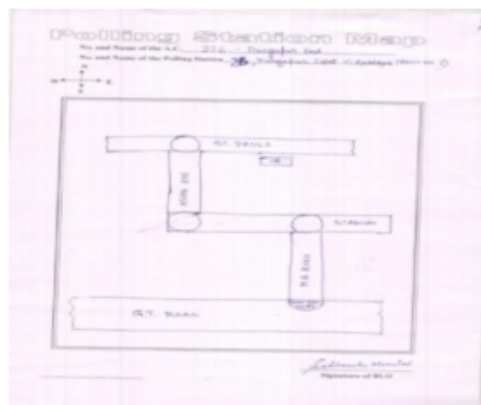

নির্বাচক নিবন্ধন আধিকারিকের স্বাক্ষর

Nazri Naksha

Google Map View

Polling Station Building Front View

Polling Station Front View

Cad View

Key MAP View

1 নাম : আকবরীখাতুন স্বামীর নাম : জাকার খান বাড়ির নং : n0029 বয়স : 72 লিঙ্গ : মহিলা	DVM2465631 ফটো উপলব্ধ	2 নাম : মহঃ ইশাহাক পিতার নাম : মহঃ হানিফ বাড়ির নং : n0033 বয়স : 67 লিঙ্গ : পুরুষ	WB/37/264/360185 ফটো উপলব্ধ	3 নাম : নাজিবন বেগম স্বামীর নাম : মহঃ ইশাহাক বাড়ির নং : n0033 বয়স : 62 লিঙ্গ : মহিলা	ARZ2768893 ফটো উপলব্ধ
4 নাম : মনোয়ারা বিবি স্বামীর নাম : আবদুল সেখ বাড়ির নং : n0015 বয়স : 57 লিঙ্গ : মহিলা	WB/37/264/360687 ফটো উপলব্ধ	5 নাম : রাহানা খাতুন স্বামীর নাম : মহঃ হোসেন বাড়ির নং : n0013 বয়স : 56 লিঙ্গ : মহিলা	WB/37/264/360534 ফটো উপলব্ধ	6 নাম : মহম্মদ রহিম পিতার নাম : হানিফ বাড়ির নং : n0033 বয়স : 55 লিঙ্গ : পুরুষ	DVM2465664 ফটো উপলব্ধ
7 নাম : প্রভাবতী দেবী স্বামীর নাম : রামপ্রবেশ প্রসাদ বাড়ির নং : n0054 বয়স : 54 লিঙ্গ : মহিলা	ARZ1119643 ফটো উপলব্ধ	8 নাম : রোসন খাতুন স্বামীর নাম : রেহারাম বাড়ির নং : n0040 বয়স : 50 লিঙ্গ : মহিলা	DVM2465722 ফটো উপলব্ধ	9 নাম : আসগারি বেগম স্বামীর নাম : রেহমান খান বাড়ির নং : n0326 বয়স : 47 লিঙ্গ : মহিলা	ARZ1538792 ফটো উপলব্ধ
10 নাম : সাবানা খাতুন স্বামীর নাম : মহম্মদ রহিম বাড়ির নং : n0033 বয়স : 46 লিঙ্গ : মহিলা	ARZ1670207 ফটো উপলব্ধ	11 নাম : সেলিনা বেগম স্বামীর নাম : আনারুল শেক বাড়ির নং : n0015 বয়স : 44 লিঙ্গ : মহিলা	ARZ1141928 ফটো উপলব্ধ	12 নাম : মহঃ হুসেন পিতার নাম : মহঃ ইশাহাক বাড়ির নং : n0033 বয়স : 42 লিঙ্গ : পুরুষ	DVM2465672 ফটো উপলব্ধ
13 নাম : খরশিদা বেগম পিতার নাম : মহঃ হোসেন বাড়ির নং : n0013 বয়স : 40 লিঙ্গ : মহিলা	ARZ1261494 ফটো উপলব্ধ	14 নাম : মহম্মদ ফিরোজ পিতার নাম : মহম্মদ ইসহেক বাড়ির নং : n0033 বয়স : 36 লিঙ্গ : পুরুষ	ARZ1141977 ফটো উপলব্ধ	15 নাম : চিত্রা রেখা কুমারী পিতার নাম : রাম প্রবেশ প্রসাদ বাড়ির নং : n0055 বয়স : 33 লিঙ্গ : মহিলা	ARZ1262062 ফটো উপলব্ধ
16 নাম : সামসাদ আনসারী পিতার নাম : মহঃ সেলিম আনসারী বাড়ির নং : n0032 বয়স : 48 লিঙ্গ : পুরুষ	DVM0561001 ফটো উপলব্ধ	17 নাম : মহঃ জাভেদ আনসারি পিতার নাম : মহঃ সামসাদ আনসারি বাড়ির নং : n0514 বয়স : 27 লিঙ্গ : পুরুষ	ARZ2351534 ফটো উপলব্ধ	18 নাম : সুকুমার বারিক পিতার নাম : মদন বারিক বাড়ির নং : n0004 বয়স : 63 লিঙ্গ : পুরুষ	WB/37/264/360240 ফটো উপলব্ধ
19 নাম : রাজকুমার বারিক পিতার নাম : স্বদেশ রঞ্জন বারিক বাড়ির নং : n0379 বয়স : 40 লিঙ্গ : পুরুষ	ARZ0090464 ফটো উপলব্ধ	20 নাম : সুস্মিতা বারিক স্বামীর নাম : দীনবন্ধু বারিক বাড়ির নং : না বয়স : 28 লিঙ্গ : মহিলা	ARZ2351567 ফটো উপলব্ধ	21 নাম : দ্বীপ মালা বাসফোর স্বামীর নাম : জগদীশ বাসফোর বাড়ির নং : n0042 বয়স : 40 লিঙ্গ : মহিলা	ARZ2314318 ফটো উপলব্ধ
22 নাম : মঈ বাশফোর পিতার নাম : শিবচরন বাশফোর বাড়ির নং : n0051 বয়স : 36 লিঙ্গ : পুরুষ	ARZ1141985 ফটো উপলব্ধ	23 নাম : লুগি বাসফোর স্বামীর নাম : শিবচরন বাসফোর বাড়ির নং : n0050 বয়স : 36 লিঙ্গ : মহিলা	ARZ1670231 ফটো উপলব্ধ	24 নাম : শিবচরন বাসফোর পিতার নাম : নারায়ন বাসফোর বাড়ির নং : n0380 বয়স : 50 লিঙ্গ : পুরুষ	DVM0033688 ফটো উপলব্ধ
25 নাম : জগদীশ বাসফোর পিতার নাম : নারায়ন বাসফোর বাড়ির নং : n0042 বয়স : 44 লিঙ্গ : পুরুষ	DVM2640118 ফটো উপলব্ধ	26 নাম : সমির বাউরী পিতার নাম : ভিম বাউরী বাড়ির নং : n0035 বয়স : 68 লিঙ্গ : পুরুষ	WB/37/264/360023 ফটো উপলব্ধ	27 নাম : অনাথ বাউরী পিতার নাম : কুড়োরাম বাউরী বাড়ির নং : n0038 বয়স : 61 লিঙ্গ : পুরুষ	WB/37/264/360486 ফটো উপলব্ধ
28 নাম : মমতা বাউরী স্বামীর নাম : সমির বাউরী বাড়ির নং : n0035 বয়স : 61 লিঙ্গ : মহিলা	WB/37/264/360558 ফটো উপলব্ধ	29 নাম : বুড়ো বাউরী পিতার নাম : শান্তিরাম বাউরী বাড়ির নং : n0007 বয়স : 58 লিঙ্গ : পুরুষ	WB/37/264/360303 ফটো উপলব্ধ	30 নাম : শকুন্তলা বাউরী স্বামীর নাম : অনাথ বাউরী বাড়ির নং : n0038 বয়স : 54 লিঙ্গ : মহিলা	WB/37/264/360485 ফটো উপলব্ধ