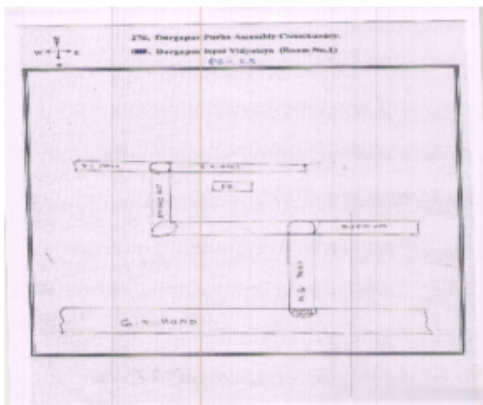

Nazri Naksha