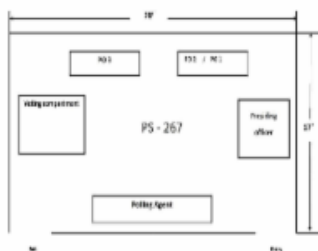

নির্বাচক নিবন্ধন আধিকারিকের স্বাক্ষর

Nazri Naksha

Google Map View

Polling Station Building Front View

Polling Station Front View

Cad View

Key MAP View

বিধানসভা নির্বাচনক্ষেত্রের নং, নাম : 276-দুর্গাপুর পূর্ব
ভাগ নং, নাম : 1-আমলাজোড়া পশ্চিম বাউরি, মুখাঙ্কী, চ্যাটাঙ্কী, চৌধুরী পাড়া