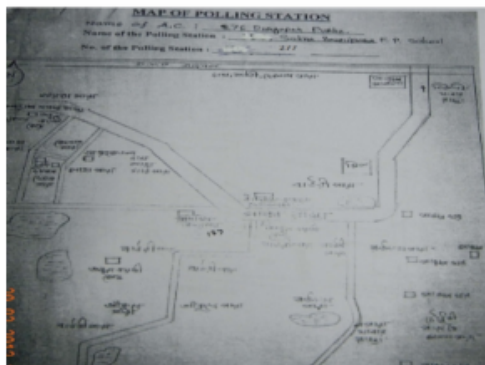

Nazri Naksha