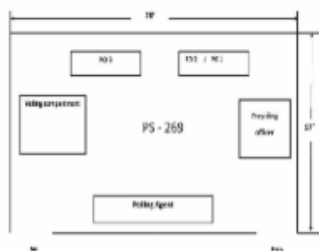

নির্বাচক নিবন্ধন আধিকারিকের স্বাক্ষর

Nazri Naksha

Google Map View

Polling Station Building Front View

Polling Station Front View

Cad View

Key MAP View

বিধানসভা নির্বাচনক্ষেত্রের নং, নাম : 276-দুর্গাপুর পূর্ব
ভাগ নং, নাম : 1-বাবনাবেড়া, বাগদী পাড়া, চৌধুরী পাড়া