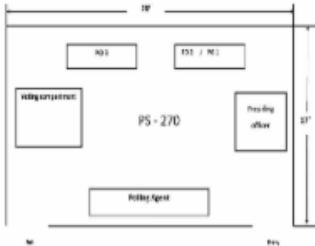

নির্বাচক নিবন্ধন আধিকারিকের স্বাক্ষর

Nazri Naksha

Google Map View

Polling Station Building Front View

Polling Station Front View

Cad View

Key MAP View

বিধানসভা নির্বাচনক্ষেত্রের নং, নাম : 276-দুর্গাপুর পূর্ব
ভাগ নং, নাম : 1-বাবনাবেড়া (বাসস্ট্যান্ড মোড়, আঁকুড়ে পাড়া)