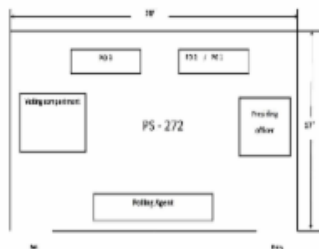

নির্বাচক নিবন্ধন আধিকারিকের স্বাক্ষর

Nazri Naksha

Google Map View

Polling Station Building Front View

Polling Station Front View

Cad View

Key MAP View

বিধানসভা নির্বাচনক্ষেত্রের নং, নাম : 276-দুর্গাপুর পূর্ব
ভাগ নং, নাম : 1-মোবারকগঞ্জ পশ্চিম বাউরী পাড়া,ধাড়া এবং মন্ডল পাড়া