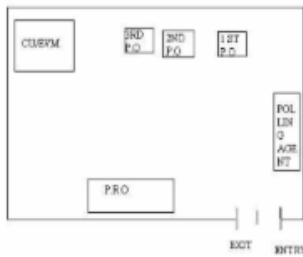

নির্বাচক নিবন্ধন আধিকারিকের স্বাক্ষর

Nazri Naksha

Google Map View

Polling Station Building Front View

Polling Station Front View

Cad View

Key MAP View

1 নাম : মানসী মন্ডল স্বামীর নাম: গুরপদ মন্ডল বাড়ির নং : n0038 বয়স : 44 লিঙ্গ : মহিলা	GST2439347 ফটো উপলব্ধ	2 নাম : সঞ্জিতা মন্ডল স্বামীর নাম: মিহির মন্ডল বাড়ির নং : n0038 বয়স : 37 লিঙ্গ : মহিলা	ARZ0986281 ফটো উপলব্ধ	3 নাম : অঞ্জু কোনার পিতার নাম: নির্মল চন্দ্র কোনার বাড়ির নং : n0038 বয়স : 70 লিঙ্গ : মহিলা	WB/37/266/210234 ফটো উপলব্ধ
4 নাম : মঞ্জু মণ্ডল স্বামীর নাম: বিধুভূষণ মণ্ডল বাড়ির নং : n0038 বয়স : 71 লিঙ্গ : মহিলা	WB/37/266/210631 ফটো উপলব্ধ	5 নাম : মায়ী আঁকুড়ে স্বামীর নাম: মনসা আঁকুড়ে বাড়ির নং : না বয়স : 70 লিঙ্গ : মহিলা	ARZ2682847 ফটো উপলব্ধ	6 নাম : রঞ্জিলা আঁকুড়ে পিতার নাম: উদয় আঁকুড়ে বাড়ির নং : n0106 বয়স : 29 লিঙ্গ : মহিলা	ARZ1880343 ফটো উপলব্ধ
7 নাম : রুপাবালা আঁকুড়ে স্বামীর নাম: ধনঞ্জয় আঁকুড়ে বাড়ির নং : n0103 বয়স : 51 লিঙ্গ : মহিলা	GST2439420 ফটো উপলব্ধ	8 নাম : সতরুপা মন্ডল পিতার নাম: সনত কুমার মন্ডল বাড়ির নং : নতুনগ্রাম বয়স : 24 লিঙ্গ : মহিলা	IIX2762003 ফটো উপলব্ধ	9 নাম : ধনঞ্জয় আঁকুড়ে পিতার নাম: বিজয় আঁকুড়ে বাড়ির নং : না বয়স : 65 লিঙ্গ : পুরুষ	ARZ2683142 ফটো উপলব্ধ
10 নাম : সন্ন্যাসী আঁকুড়ে পিতার নাম: কুসুমধ্বজ আঁকুড়ে বাড়ির নং : n0103 বয়স : 60 লিঙ্গ : পুরুষ	ARZ2682797 ফটো উপলব্ধ	11 নাম : মানিক আঁকুড়ে পিতার নাম: মনসা আঁকুড়ে বাড়ির নং : না বয়স : 56 লিঙ্গ : পুরুষ	ARZ2683100 ফটো উপলব্ধ	12 নাম : আরতি আঁকুড়ে স্বামীর নাম: চাঁদ আঁকুড়ে বাড়ির নং : n0103 বয়স : 34 লিঙ্গ : মহিলা	ARZ1355510 ফটো উপলব্ধ
13 নাম : মনসা আঁকুড়ে পিতার নাম: সনাতন আঁকুড়ে বাড়ির নং : না বয়স : 68 লিঙ্গ : পুরুষ	ARZ2682839 ফটো উপলব্ধ	14 নাম : চন্দনা আঁকুড়ে স্বামীর নাম: উদয় আঁকুড়ে বাড়ির নং : না বয়স : 50 লিঙ্গ : মহিলা	ARZ2682813 ফটো উপলব্ধ	15 নাম : উদয় আঁকুড়ে পিতার নাম: জগন্নাথ আঁকুড়ে বাড়ির নং : না বয়স : 53 লিঙ্গ : পুরুষ	ARZ2683092 ফটো উপলব্ধ
16 নাম : ভলানাথ আঁকুড়ে পিতার নাম: উদয় আঁকুড়ে বাড়ির নং : এন0106 বয়স : 24 লিঙ্গ : পুরুষ	ARZ2681757 ফটো উপলব্ধ	17 নাম : সঙ্গীতা আঁকুড়ে পিতার নাম: আশীষ আঁকুড়ে বাড়ির নং : এন0078 বয়স : 28 লিঙ্গ : পুরুষ	ARZ2682359 ফটো উপলব্ধ	18 নাম : মনি আঁকুড়ে স্বামীর নাম: বিকাশ কয়েম বাড়ির নং : এন0101 বয়স : 37 লিঙ্গ : মহিলা	GST2578177 ফটো উপলব্ধ
19 নাম : বিশাল আঁকুড়ে পিতার নাম: আশীষ আঁকুড়ে বাড়ির নং : N0078 বয়স : 26 লিঙ্গ : পুরুষ	ARZ2360956 ফটো উপলব্ধ	20 নাম : উজ্জ্বলা আঁকুড়ে স্বামীর নাম: কান্ত আঁকুড়ে বাড়ির নং : n0078 বয়স : 69 লিঙ্গ : মহিলা	WB/37/266/210218 ফটো উপলব্ধ	21 নাম : সহদেব আঁকুড়ে মায়ের নাম: উজ্জ্বলা আঁকুড়ে বাড়ির নং : n0078 বয়স : 37 লিঙ্গ : পুরুষ	GST2577906 ফটো উপলব্ধ
22 নাম : রাধি আঁকুড়ে স্বামীর নাম: সহদেব আঁকুড়ে বাড়ির নং : n0078 বয়স : 30 লিঙ্গ : মহিলা	ARZ1759778 ফটো উপলব্ধ	23 নাম : আশীষ আঁকুড়ে পিতার নাম: কান্ত আঁকুড়ে বাড়ির নং : n0078 বয়স : 47 লিঙ্গ : পুরুষ	ARZ2928455 ফটো উপলব্ধ	24 নাম : জবা আঁকুড়ে স্বামীর নাম: মিতুন আঁকুড়ে বাড়ির নং : n0103 বয়স : 35 লিঙ্গ : মহিলা	ARZ1355122 ফটো উপলব্ধ
25 নাম : মিতুন আঁকুড়ে পিতার নাম: সন্ন্যাসী আঁকুড়ে বাড়ির নং : n0103 বয়স : 36 লিঙ্গ : পুরুষ	ARZ1222496 ফটো উপলব্ধ	26 নাম : মিনতি আঁকুড়ে স্বামীর নাম: মনিক আঁকুড়ে বাড়ির নং : n0103 বয়স : 41 লিঙ্গ : মহিলা	GST2088110 ফটো উপলব্ধ	27 নাম : উজ্জ্বল আঁকুড়ে পিতার নাম: বাবুল আঁকুড়ে বাড়ির নং : n0103 বয়স : 29 লিঙ্গ : পুরুষ	ARZ1880335 ফটো উপলব্ধ
28 নাম : চন্দনা আঁকুড়ে স্বামীর নাম: বাবুল আঁকুড়ে বাড়ির নং : n0103 বয়স : 53 লিঙ্গ : মহিলা	WB/37/266/210224 ফটো উপলব্ধ	29 নাম : সারথি আঁকুড়ে স্বামীর নাম: কার্তিক আঁকুড়ে বাড়ির নং : n0103 বয়স : 37 লিঙ্গ : মহিলা	ARZ1355114 ফটো উপলব্ধ	30 নাম : কার্তিক আঁকুড়ে পিতার নাম: ধনঞ্জয় আঁকুড়ে বাড়ির নং : n0103 বয়স : 36 লিঙ্গ : পুরুষ	ARZ1355106 ফটো উপলব্ধ