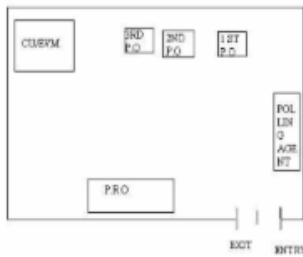

নির্বাচক নিবন্ধন আধিকারিকের স্বাক্ষর

Nazri Naksha

Google Map View

Polling Station Building Front View

Polling Station Front View

Cad View

Key MAP View

বিধানসভা নির্বাচনক্ষেত্রের নং, নাম : 276-দুর্গাপুর পূর্ব
ভাগ নং, নাম : 1-ধোবাঘাটা মন্ডল পাড়া এবং চাং পাড়া