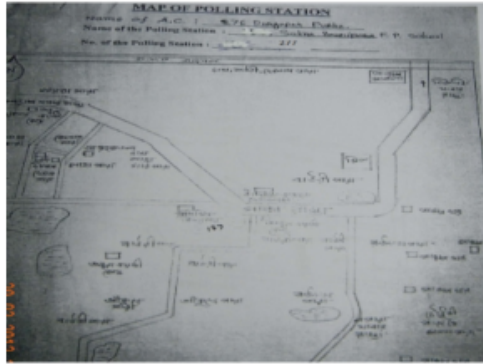

Nazri Naksha