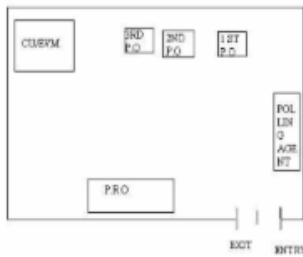

নির্বাচক নিবন্ধন আধিকারিকের স্বাক্ষর

Nazri Naksha

Google Map View

Polling Station Building Front View

Polling Station Front View

Cad View

Key MAP View

1 নাম : দিলীপ আঁকুড়ে পিতার নাম: শংকর আঁকুড়ে বাড়ির নং : n0057 বয়স : 52 লিঙ্গ : পুরুষ ফটো উপলব্ধ	WB/37/266/237487	2 নাম : কাজল আঁকুড়ে স্বামীর নাম: দিলীপ আঁকুড়ে বাড়ির নং : n0057 বয়স : 51 লিঙ্গ : মহিলা ফটো উপলব্ধ	WB/37/266/237135	3 নাম : বাপন আঁকুড়ে পিতার নাম: দিলীপ আঁকুড়ে বাড়ির নং : n0057 বয়স : 33 লিঙ্গ : পুরুষ ফটো উপলব্ধ	ARZ1357391
4 নাম : পবন আঁকুড়ে পিতার নাম: দিলীপ আঁকুড়ে বাড়ির নং : n0057 বয়স : 30 লিঙ্গ : পুরুষ ফটো উপলব্ধ	ARZ1761311	5 নাম : সরস্বতী আঁকুড়ে স্বামীর নাম: ফটিক আঁকুড়ে বাড়ির নং : n0057 বয়স : 65 লিঙ্গ : মহিলা ফটো উপলব্ধ	WB/37/266/237109	6 নাম : বাবুসোনা আঁকুড়ে মায়ের নাম: স্বরস্বতী আঁকুড়ে বাড়ির নং : n0057 বয়স : 38 লিঙ্গ : পুরুষ ফটো উপলব্ধ	ARZ1006329
7 নাম : ধরম আঁকুড়ে মায়ের নাম: সরস্বতী আঁকুড়ে বাড়ির নং : n0057 বয়স : 36 লিঙ্গ : পুরুষ ফটো উপলব্ধ	ARZ1224237	8 নাম : উন্নতি আঁকুড়ে স্বামীর নাম: বাবুসোনা আঁকুড়ে বাড়ির নং : এন0057 বয়স : 27 লিঙ্গ : মহিলা ফটো উপলব্ধ	ARZ2403954	9 নাম : তাপসী আঁকুড়ে স্বামীর নাম: ধরম আঁকুড়ে বাড়ির নং : এন0057 বয়স : 22 লিঙ্গ : মহিলা ফটো উপলব্ধ	ARZ2747038
10 নাম : মৌমিতা আঁকুড়ে স্বামীর নাম: বাপন আঁকুড়ে বাড়ির নং : n0057 বয়স : 29 লিঙ্গ : মহিলা ফটো উপলব্ধ	ARZ1991306	11 নাম : ঈশ্বর চন্দ্র ঘোষ পিতার নাম: মুকলিধর ঘোষ বাড়ির নং : নং125 বয়স : 24 লিঙ্গ : পুরুষ ফটো উপলব্ধ	ARZ2759835	12 নাম : রাসমণি আঁকুড়ে স্বামীর নাম: কার্তিক আঁকুড়ে বাড়ির নং : n0058 বয়স : 39 লিঙ্গ : মহিলা ফটো উপলব্ধ	GST1407204
13 নাম : বাস্তুী আঁকুড়ে স্বামীর নাম: নিরঞ্জন আঁকুড়ে বাড়ির নং : এন0268 বয়স : 32 লিঙ্গ : মহিলা ফটো উপলব্ধ	WEP1768282	14 নাম : উত্তরা আঁকুড়ে স্বামীর নাম: নবকুমার আঁকুড়ে বাড়ির নং : n0059 বয়স : 57 লিঙ্গ : মহিলা ফটো উপলব্ধ	ARZ2672699	15 নাম : বিশ্বনাথ আঁকুড়ে পিতার নাম: অতুল আঁকুড়ে বাড়ির নং : এন0060 বয়স : 71 লিঙ্গ : পুরুষ ফটো উপলব্ধ	ARZ2672574
16 নাম : বৈশাখী আঁকুড়ে স্বামীর নাম: শান্তনু আঁকুড়ে বাড়ির নং : এন0059 বয়স : 30 লিঙ্গ : মহিলা ফটো উপলব্ধ	ZZE1242312	17 নাম : ঋতুপর্ণা ঘোষ পিতার নাম: বিমলেন্দু ঘোষ বাড়ির নং : এন0042 বয়স : 27 লিঙ্গ : মহিলা ফটো উপলব্ধ	ARZ2404101	18 নাম : মেনকা আঁকুড়ে স্বামীর নাম: গনেশ আঁকুড়ে বাড়ির নং : n0061 বয়স : 65 লিঙ্গ : মহিলা ফটো উপলব্ধ	ARZ2772267
19 নাম : সনাতন আঁকুড়ে পিতার নাম: গনেশ আঁকুড়ে বাড়ির নং : n0061 বয়স : 47 লিঙ্গ : পুরুষ ফটো উপলব্ধ	ARZ2772259	20 নাম : চন্দন আঁকুড়ে পিতার নাম: কুশ আঁকুড়ে বাড়ির নং : না বয়স : 21 লিঙ্গ : পুরুষ ফটো উপলব্ধ	ARZ2809499	21 নাম : শ্যামলী আঁকুড়ে স্বামীর নাম: মুক্ত আঁকুড়ে বাড়ির নং : এন0061 বয়স : 21 লিঙ্গ : মহিলা ফটো উপলব্ধ	ARZ2812675
22 নাম : সোনালী আঁকুড়ে স্বামীর নাম: পার্থ আঁকুড়ে বাড়ির নং : না বয়স : 22 লিঙ্গ : মহিলা ফটো উপলব্ধ	ARZ2812691	23 নাম : কুশ আঁকুড়ে পিতার নাম: নেপাল আঁকুড়ে বাড়ির নং : n0059 বয়স : 55 লিঙ্গ : পুরুষ ফটো উপলব্ধ	ARZ2537595	24 নাম : সরস্বতী ঘোষ স্বামীর নাম: জগন্নাথ ঘোষ বাড়ির নং : এন0095 বয়স : 26 লিঙ্গ : মহিলা ফটো উপলব্ধ	ARZ2404143
25 নাম : কল্যাণ আঁকুড়ে পিতার নাম: বিশ্বনাথ আঁকুড়ে বাড়ির নং : না 0060 বয়স : 24 লিঙ্গ : পুরুষ ফটো উপলব্ধ	ARZ2607885	26 নাম : অদিতি সিংহ স্বামীর নাম: কল্যাণ আঁকুড়ে বাড়ির নং : এন0060 বয়স : 23 লিঙ্গ : মহিলা ফটো উপলব্ধ	ARZ2847838	27 নাম : বিক্রম আঁকুড়ে পিতার নাম: কুশ আঁকুড়ে বাড়ির নং : এন0059 বয়স : 25 লিঙ্গ : পুরুষ ফটো উপলব্ধ	ARZ2403871
28 নাম : সৌরভ আঁকুড়ে পিতার নাম: সাধন আঁকুড়ে বাড়ির নং : এন0062 বয়স : 25 লিঙ্গ : পুরুষ ফটো উপলব্ধ	ARZ2403889	29 নাম : বিলিক হাজরা স্বামীর নাম: দেবরঞ্জন হাজরা বাড়ির নং : এন0042 বয়স : 30 লিঙ্গ : মহিলা ফটো উপলব্ধ	ARZ2403996	30 নাম : সহদেব আঁকুড়ে মায়ের নাম: হারাধন আঁকুড়ে বাড়ির নং : 68 বয়স : 34 লিঙ্গ : পুরুষ ফটো উপলব্ধ	ARZ1462092