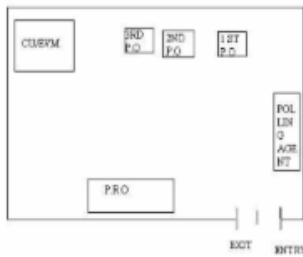

নির্বাচক নিবন্ধন আধিকারিকের স্বাক্ষর

Nazri Naksha

Google Map View

Polling Station Building Front View

Polling Station Front View

Cad View

Key MAP View

বিধানসভা নির্বাচনক্ষেত্রের নং, নাম : 276-দুর্গাপুর পূর্ব
ভাগ নং, নাম : 1-আয়মা