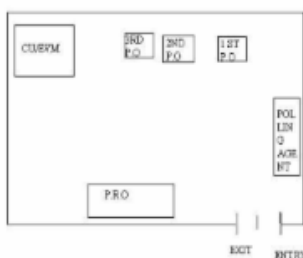

নির্বাচক নিবন্ধন আধিকারিকের স্বাক্ষর

Nazri Naksha

Google Map View

Polling Station Building Front View

Polling Station Front View

Cad View

Key MAP View

বিধানসভা নির্বাচনকেন্দ্রের নং, নাম : 276-দুর্গাপুর পূর্ব
ভাগ নং, নাম : 1-আনন্দ পুর বাগদী, বাউরী, রুইদাস পাড়া