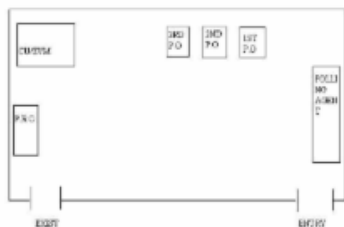

নির্বাচক নিবন্ধন আধিকারিকের স্বাক্ষর

Nazri Naksha

Google Map View

Polling Station Building Front View

Polling Station Front View

Cad View

Key MAP View

বিধানসভা নির্বাচনকেন্দ্রের নং, নাম : 276-দুর্গাপুর পূর্ব  
ভাগ নং, নাম : 1-সিলামপুর (ঘোষ পাড়া ও জামতলা)