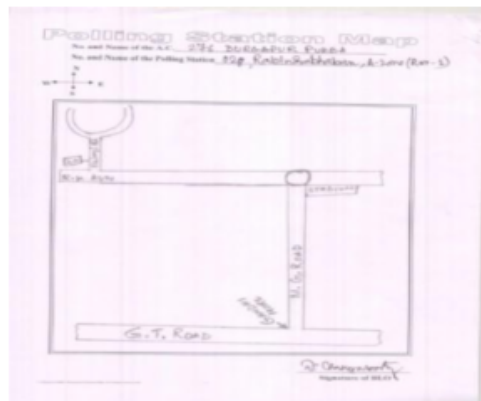

নির্বাচক নিবন্ধন আধিকারিকের স্বাক্ষর

Nazri Naksha

Google Map View

Polling Station Building Front View

Polling Station Front View

Cad View

Key MAP View

বিধানসভা নির্বাচনক্ষেত্রের নং, নাম : 276-দুর্গাপুর পূর্ব  
ভাগ নং, নাম : 1-রামকৃষ্ণ এভি: মেন রোড গৃহ নং 2-32(জোড় সংখ্যা)