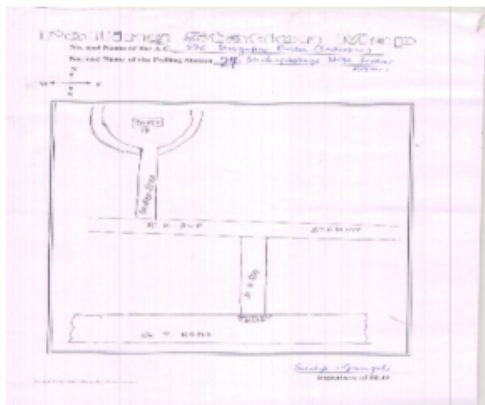

Nazri Naksha