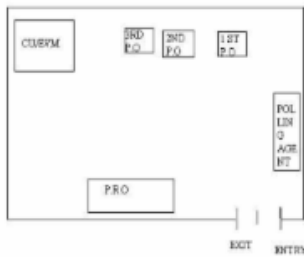

নির্বাচক নিবন্ধন আধিকারিকের স্বাক্ষর

Nazri Naksha

Google Map View

Polling Station Building Front View

Polling Station Front View

Cad View

Key MAP View

বিধানসভা নির্বাচনকেন্দ্রের নং, নাম : 276-দুর্গাপুর পূর্ব
ভাগ নং, নাম : 1-সিলামপুর (দিঘীর দুই পাড়)