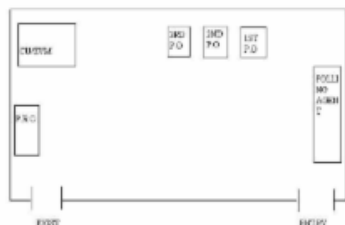

নির্বাচক নিবন্ধন আধিকারিকের স্বাক্ষর

Nazri Naksha

Google Map View

Polling Station Building Front View

Polling Station Front View

Cad View

Key MAP View

বিধানসভা নির্বাচনক্ষেত্র নং, নাম : 276-দুর্গাপুর পূর্ব
ভাগ নং, নাম : 1-সিলামপুর (অধিকারী পাড়া)