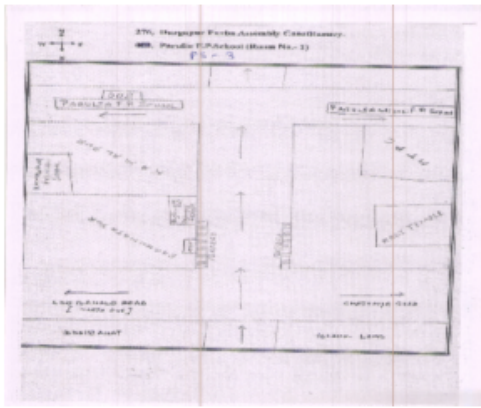

Nazri Naksha