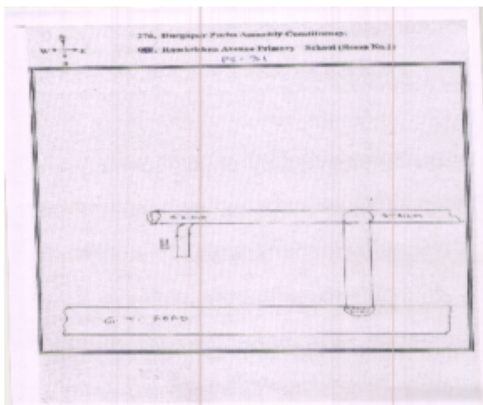

নির্বাচক নিবন্ধন আধিকারিকের স্বাক্ষর

Nazri Naksha

Google Map View

Polling Station Building Front View

Polling Station Front View

Cad View

Key MAP View

বিধানসভা নির্বাচনক্ষেত্রের নং, নাম : 276-দুর্গাপুর পূর্ব
ভাগ নং, নাম : 1-এস.এন.ব্যানার্জী মেন রোড 2এ-10এ